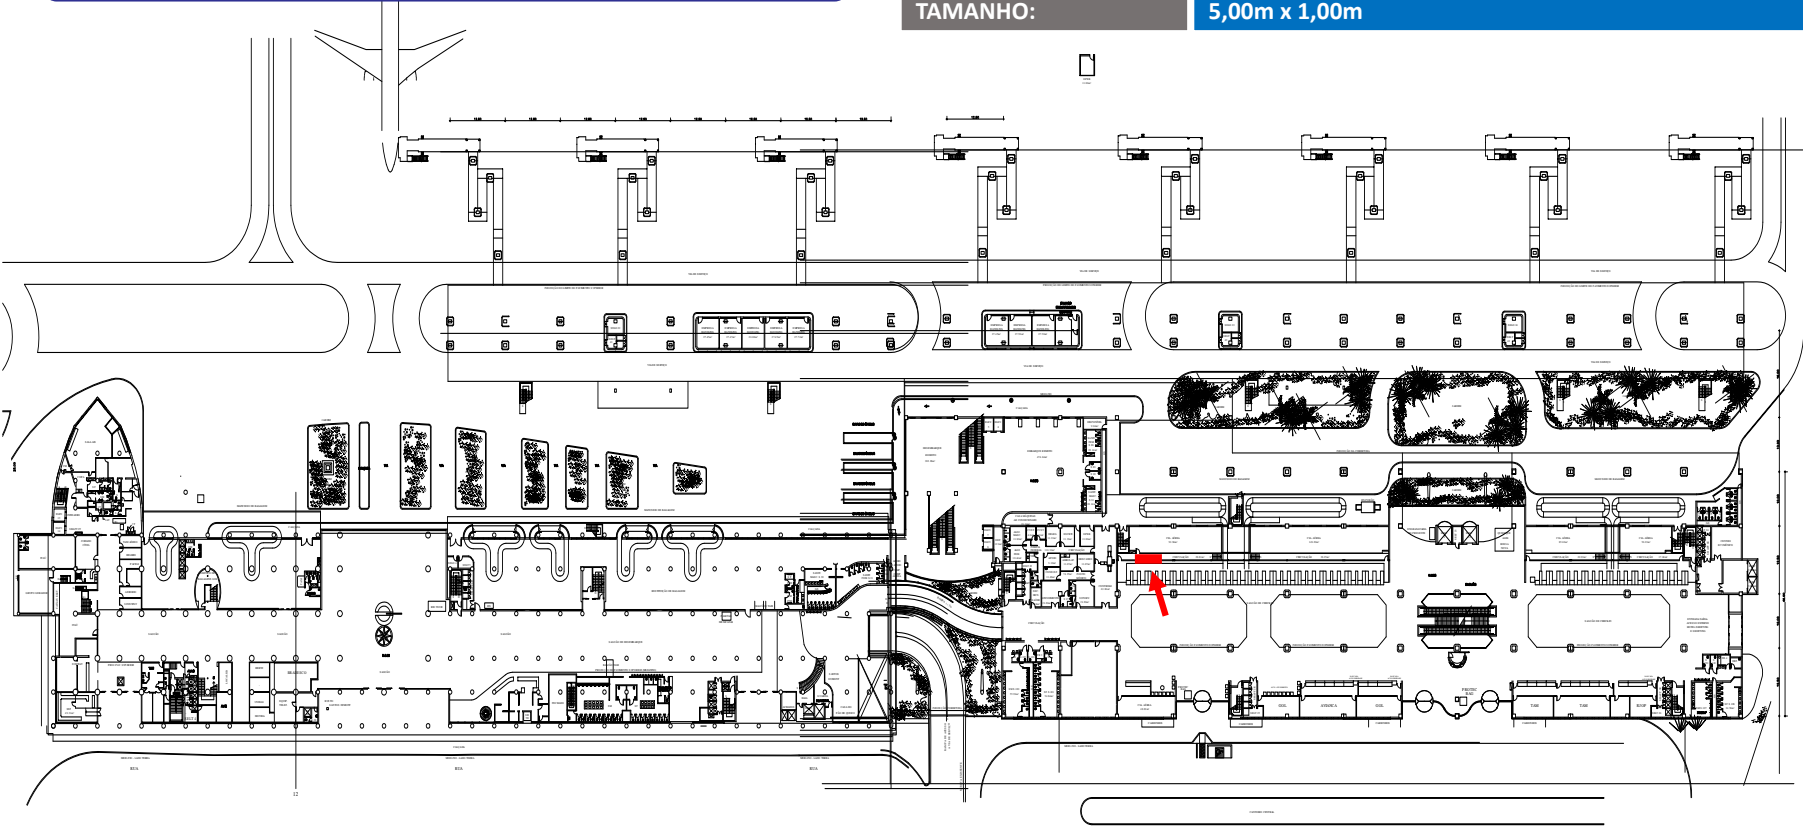

SBRJ01PSE00007

SBRJCAI202301084

AEROPORTO SANTOS DUMONT

SBRJ01PSE00007	
LOCALIZAÇÃO:	SAGUÃO EMBARQUE (TESTEIRA CHECK-IN)
DESCRIÇÃO:	Painel Digital
TAMANHO:	5,00m x 1,00m

PLANTA BAIXA - TÉRREO - NÍVEL 5,30

Autenticado com senha por SABRINA CORREDOR CUNHA BARBOSA - 23/06/2023 às 16:42:01.
Documento Nº: 2800612-3627 - consulta à autenticidade em <https://sigadoc.infraero.gov.br/sigaex/public/app/autenticar?n=2800612-3627>

SBRJCAI202301084

SBRJ01PSE0008

LOCALIZAÇÃO:

SAGUÃO EMBARQUE (TESTEIRA CHECK-IN)

DESCRIÇÃO:

Painel Digital

TAMANHO:

5,00m x 1,00m