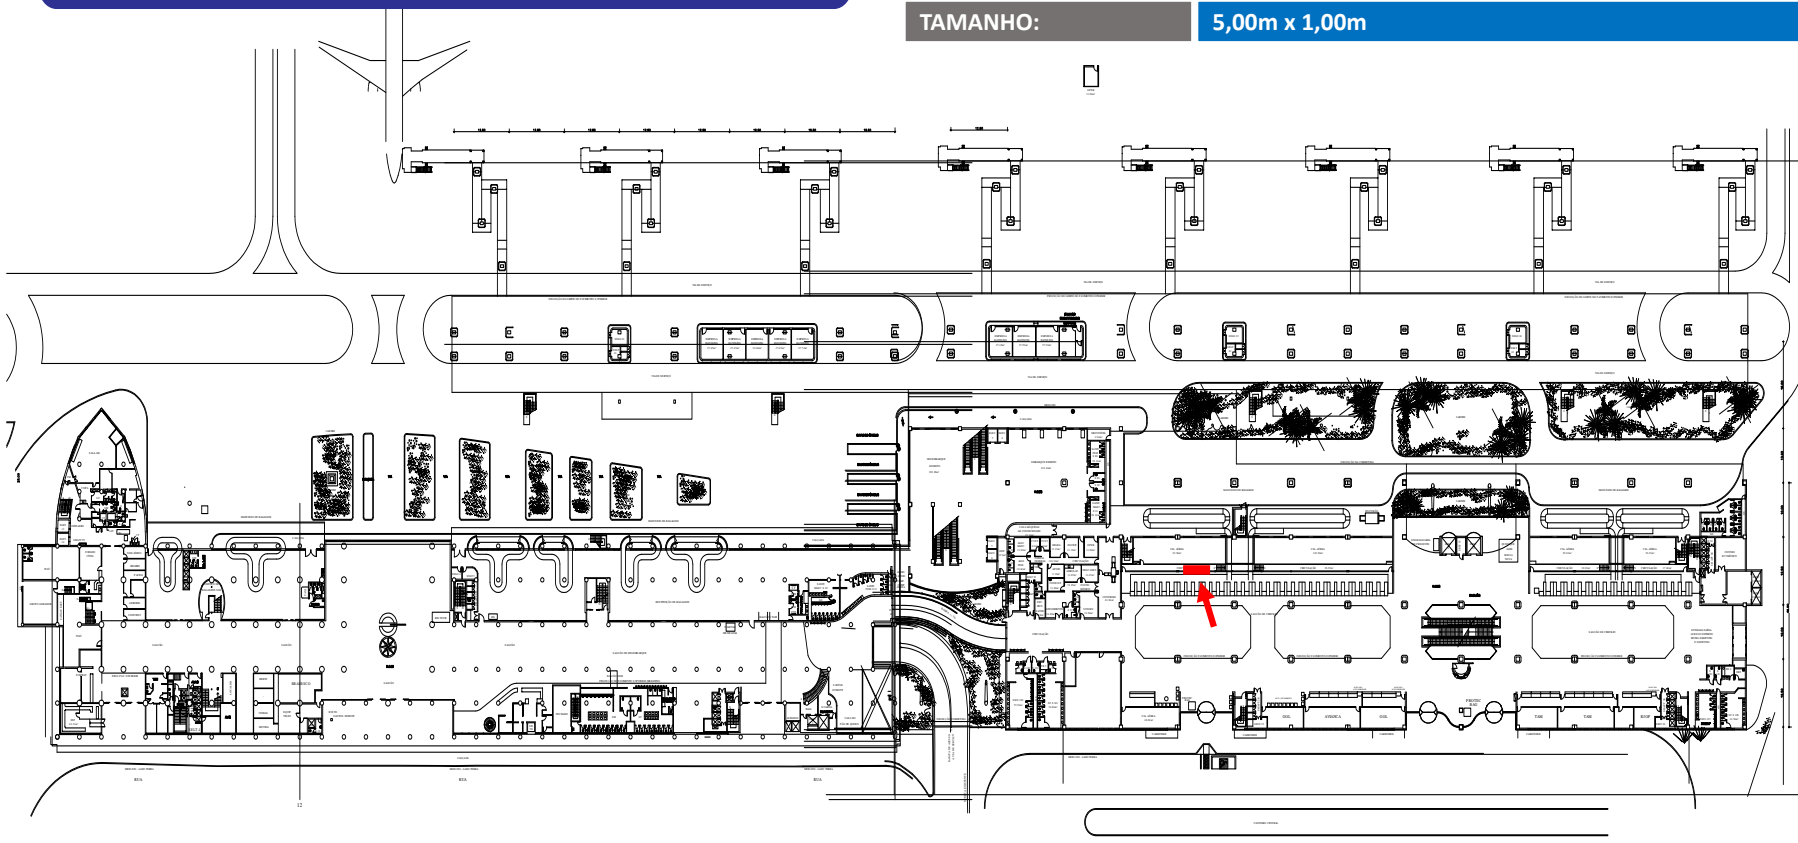

SBRJCAI202301084

SBRJ01PSE0008

LOCALIZAÇÃO:

SAGUÃO EMBARQUE (TESTEIRA CHECK-IN)

DESCRIÇÃO:

Painel Digital

TAMANHO:

5,00m x 1,00m

PLANTA BAIXA - TÉRREO - NÍVEL 5,30

Autenticado com senha por SABRINA CORREDOR CUNHA BARBOSA - 23/06/2023 às 16:42:01.
Documento Nº: 2800612-3627 - consulta à autenticidade em <https://sigadoc.infraero.gov.br/sigaex/public/app/autenticar?n=2800612-3627>