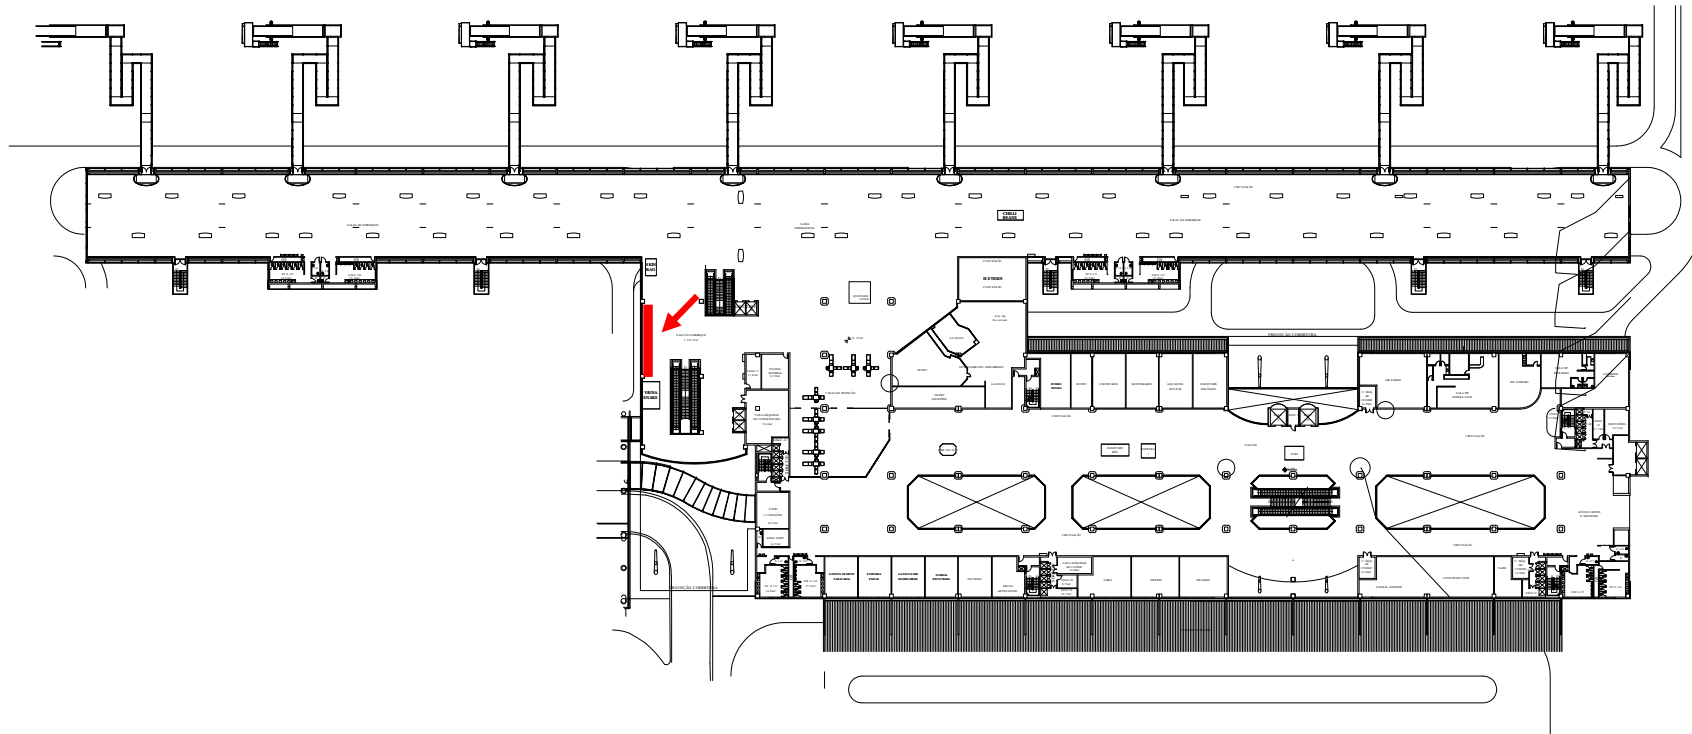

AEROPORTO SANTOS DUMONT

CROQUI LOCALIZAÇÃO

SBRJ01RED01101

SBRJ01RED01101

LOCALIZAÇÃO:	SALA DE EMBARQUE
DESCRIÇÃO:	Painel Estático
TAMANHO:	12,00m x 6,58m

PLANTA BAIXA - 1º PAVIMENTO

Autenticado com senha por SABRINA CORREDOR CUNHA BARBOSA - 23/06/2023 às 16:42:01.
Documento Nº: 2800612-3627 - consulta à autenticidade em <https://sigadoc.infraero.gov.br/sigaex/public/app/autenticar?n=2800612-3627>