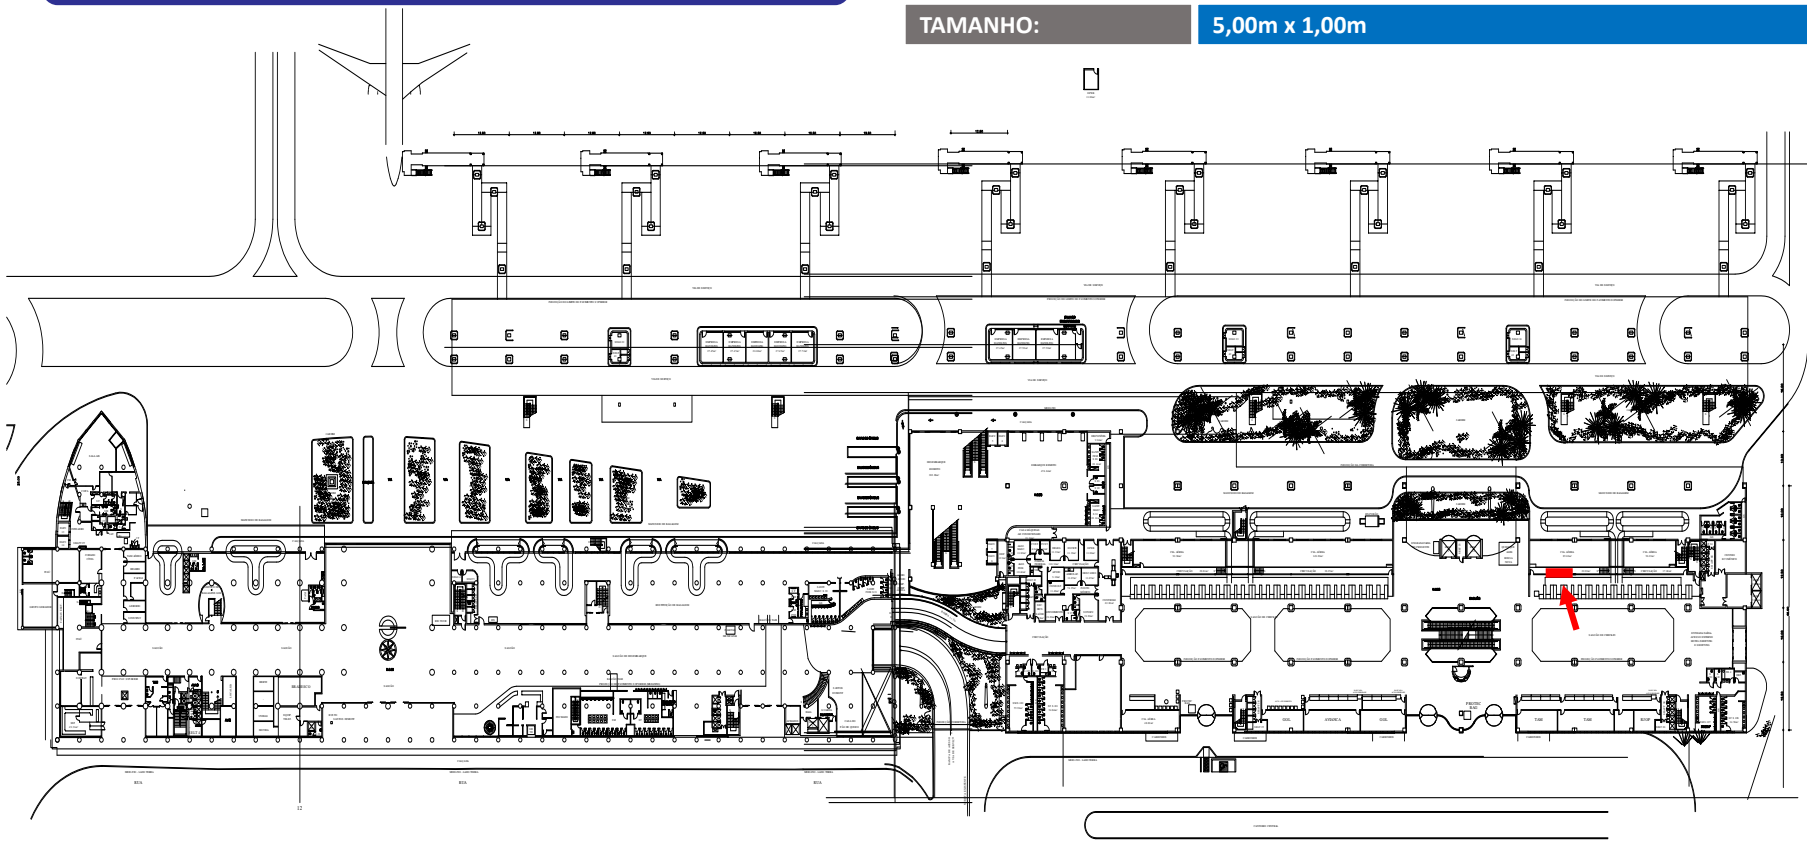

SBRJ01PSE00022

LOCALIZAÇÃO:

SAGUÃO EMBARQUE (TESTEIRA CHECK-IN)

DESCRIÇÃO:

Painel Digital

TAMANHO:

5,00m x 1,00m

PLANTA BAIXA - TÉRREO - NÍVEL 5,30

SBRJCAI202301084

SBRJ01PSE00023

LOCALIZAÇÃO:

SAGUÃO EMBARQUE (TESTEIRA CHECK-IN)

DESCRIÇÃO:

Painel Digital

TAMANHO:

5,00m x 1,00m