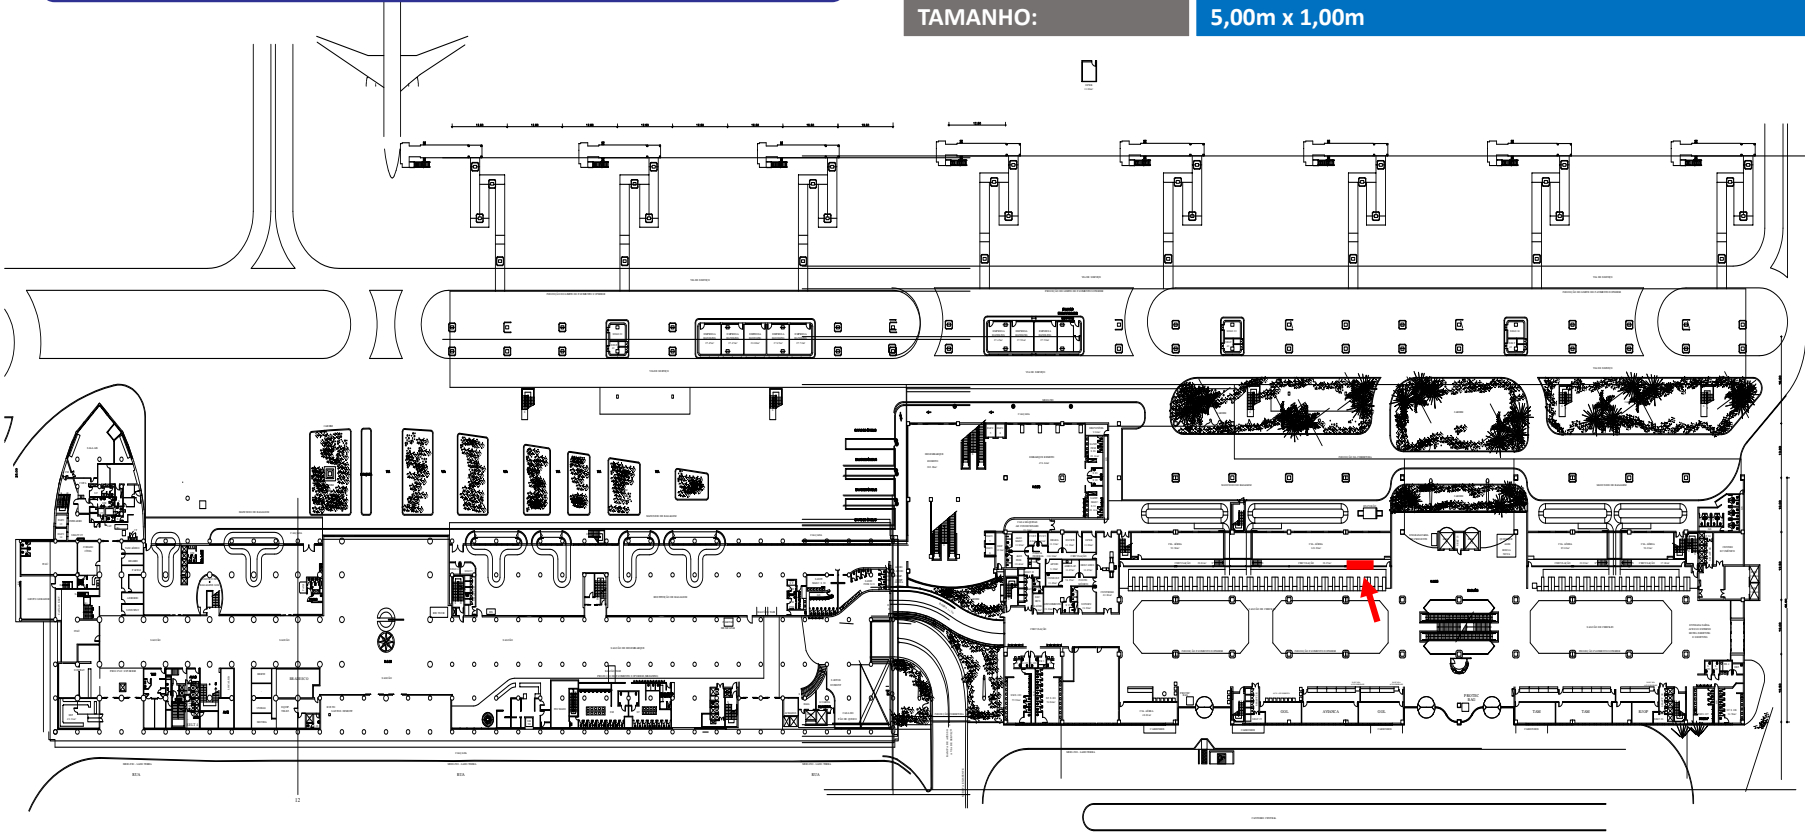

SBRJ01PSE00022

LOCALIZAÇÃO:

SAGUÃO EMBARQUE (TESTEIRA CHECK-IN)

DESCRIÇÃO:

Painel Digital

TAMANHO:

5,00m x 1,00m

PLANTA BAIXA - TÉRREO - NÍVEL 5,30

Autenticado com senha por SABRINA CORREDOR CUNHA BARBOSA - 23/06/2023 às 16:42:01.
Documento Nº: 2800612-3627 - consulta à autenticidade em <https://sigadoc.infraero.gov.br/sigaex/public/app/autenticar?n=2800612-3627>

SBRJCAI202301084

SBRJ01PSE00023

LOCALIZAÇÃO:

SAGUÃO EMBARQUE (TESTEIRA CHECK-IN)

DESCRIÇÃO:

Painel Digital

TAMANHO:

5,00m x 1,00m