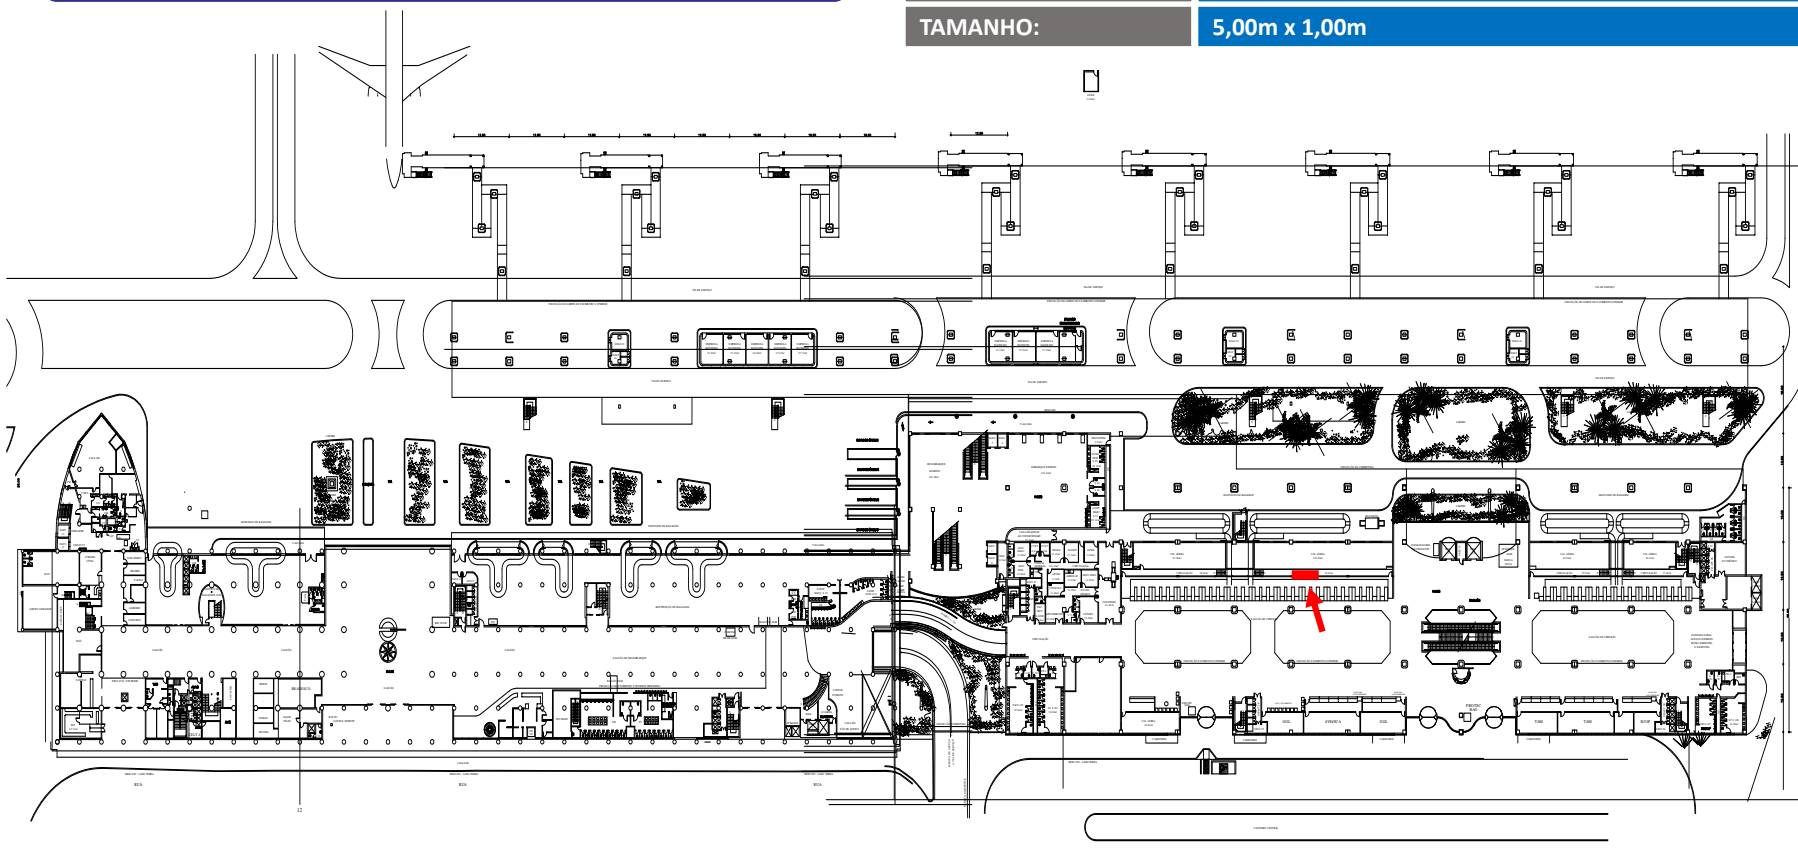

AEROPORTO SANTOS DUMONT

SBRJ01PSE00009

LOCALIZAÇÃO:

SAGUÃO EMBARQUE (TESTEIRA CHECK-IN)

DESCRIÇÃO:

Painel Digital

TAMANHO:

5,00m x 1,00m

SBRJCAI202301084

SBRJ01PSE00010

SBRJCAI202301084

SBRJ01PSE00010

LOCALIZAÇÃO:

SAGUÃO EMBARQUE (TESTEIRA CHECK-IN)

DESCRIÇÃO:

Painel Digital

TAMANHO:

5,00m x 1,00m

PLANTA BAIXA - TÉRREO - NÍVEL 5,30

Autenticado com senha por SABRINA CORREDOR CUNHA BARBOSA - 23/06/2023 às 16:42:01.
Documento Nº: 2800612-3627 - consulta à autenticidade em <https://sigadoc.infraero.gov.br/sigaex/public/app/autenticar?n=2800612-3627>