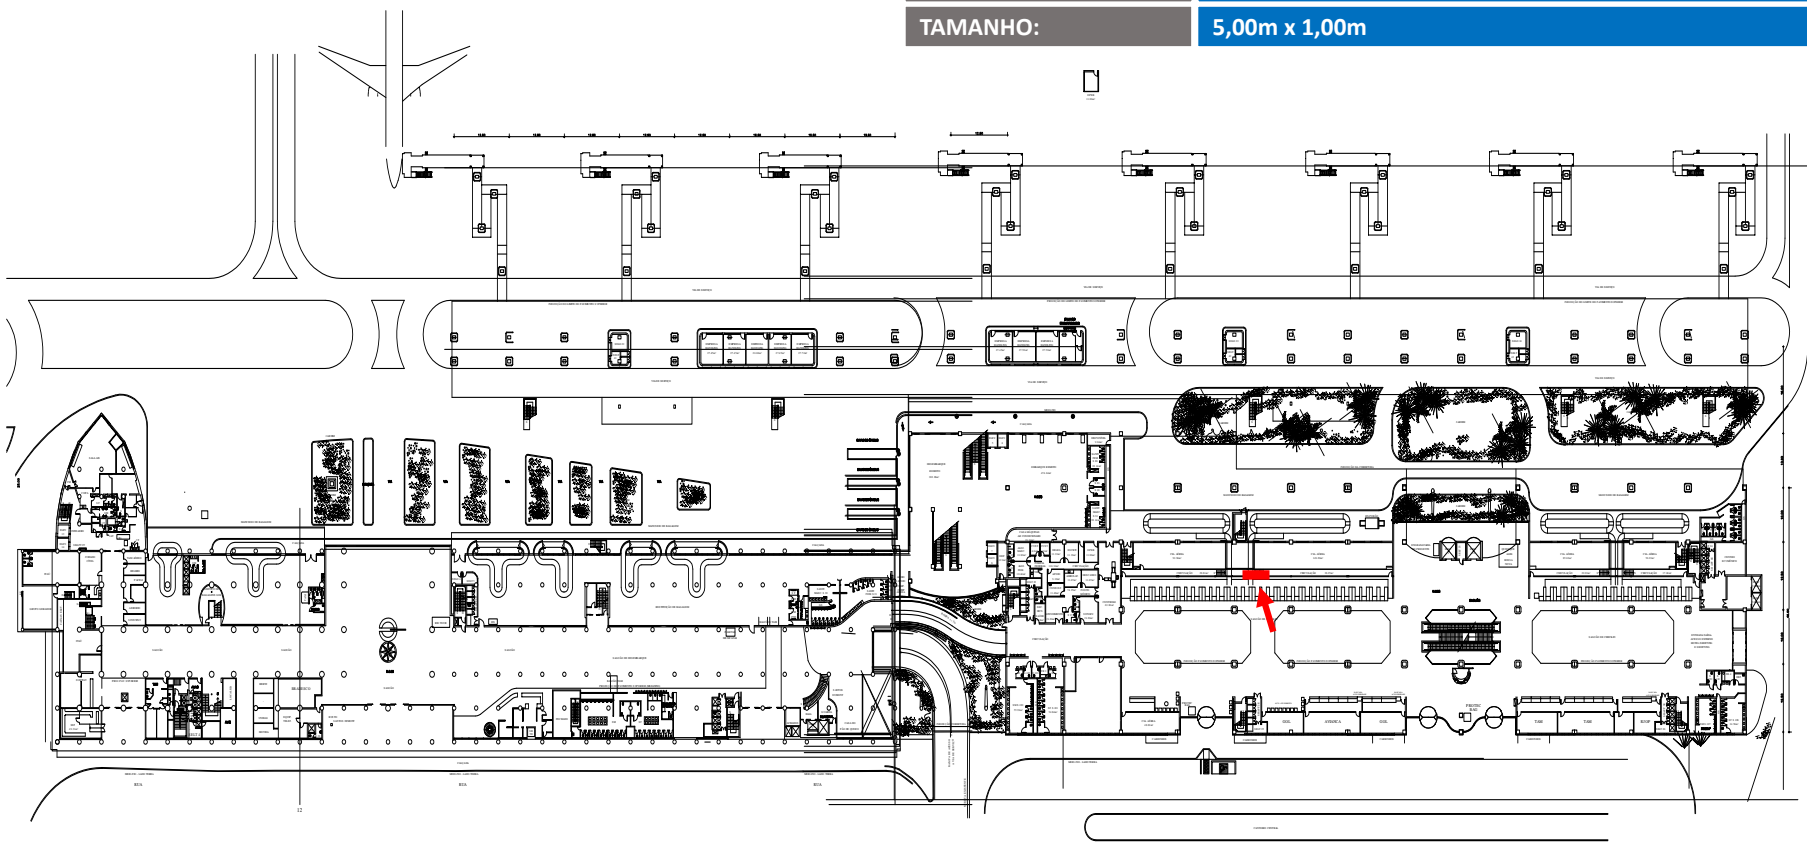

AEROPORTO SANTOS DUMONT

SBRJ01PSE00009

LOCALIZAÇÃO:

SAGUÃO EMBARQUE (TESTEIRA CHECK-IN)

DESCRIÇÃO:

Painel Digital

TAMANHO:

5,00m x 1,00m

PLANTA BAIXA - TÉRREO - NÍVEL 5,30

Autenticado com senha por SABRINA CORREDOR CUNHA BARBOSA - 23/06/2023 às 16:42:01.
Documento Nº: 2800612-3627 - consulta à autenticidade em <https://sigadoc.infraero.gov.br/sigaex/public/app/autenticar?n=2800612-3627>

SBRJCAI202301084

SBRJ01PSE00010

SBRJCAI202301084

SBRJ01PSE00010

LOCALIZAÇÃO:

SAGUÃO EMBARQUE (TESTEIRA CHECK-IN)

DESCRIÇÃO:

Painel Digital

TAMANHO:

5,00m x 1,00m

PLANTA BAIXA - TÉRREO - NÍVEL 5,30

Autenticado com senha por SABRINA CORREDOR CUNHA BARBOSA - 23/06/2023 às 16:42:01.
Documento Nº: 2800612-3627 - consulta à autenticidade em <https://sigadoc.infraero.gov.br/sigaex/public/app/autenticar?n=2800612-3627>