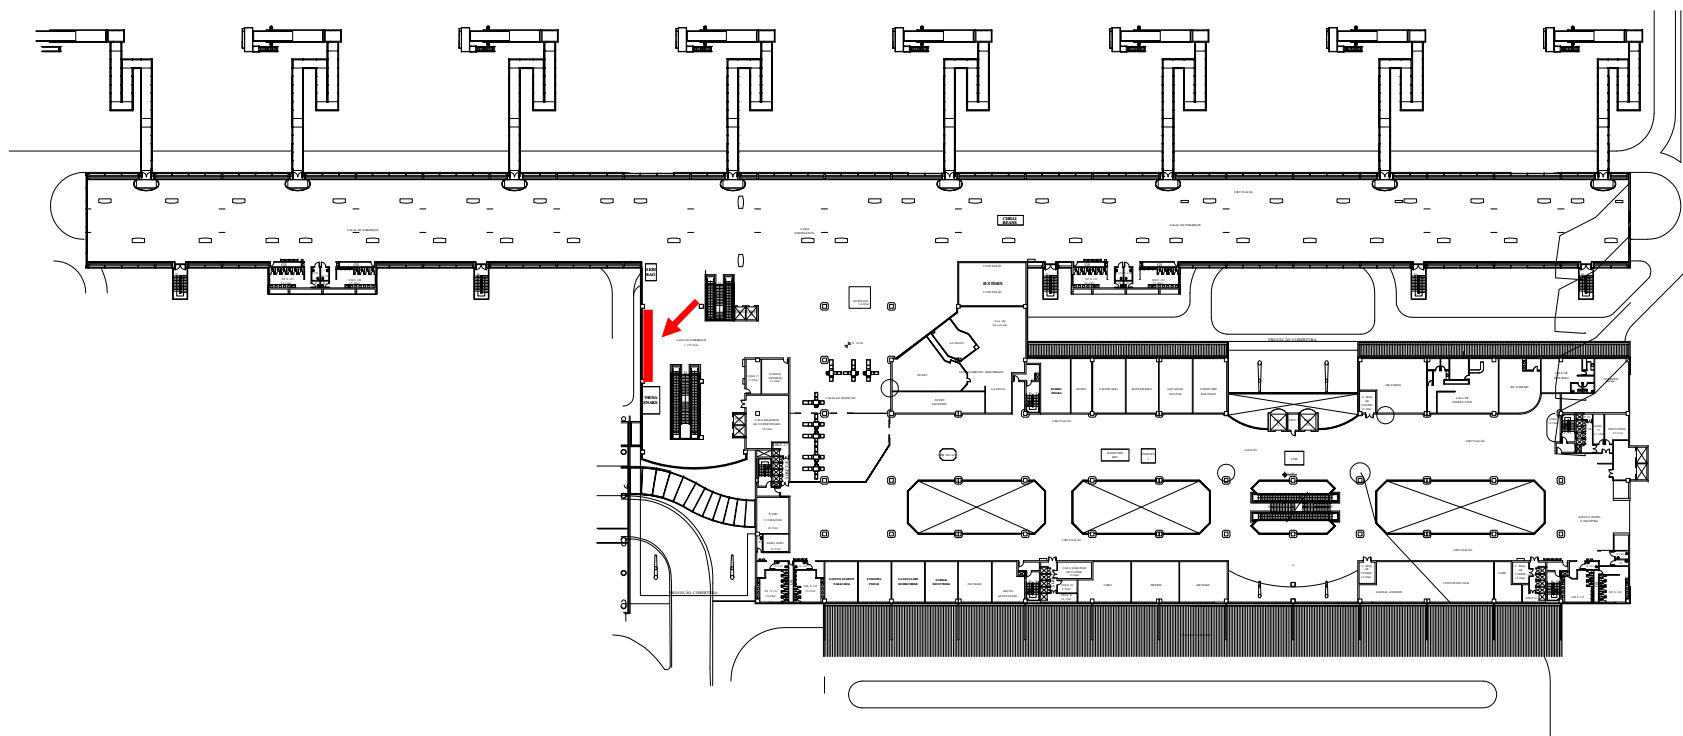

AEROPORTO SANTOS DUMONT

CROQUI LOCALIZAÇÃO

SBRJ01RED01101

LOCALIZAÇÃO:

SALA DE EMBARQUE

DESCRIÇÃO:

Painel Estático

TAMANHO:

12,00m x 6,58m

PLANTA BAIXA - 1º PAVIMENTO

Autenticado com senha por SABRINA CORREDOR CUNHA BARBOSA - 23/06/2023 às 16:42:01.
Documento Nº: 2800612-3627 - consulta à autenticidade em <https://sigadoc.infraero.gov.br/sigaex/public/app/autenticar?n=2800612-3627>