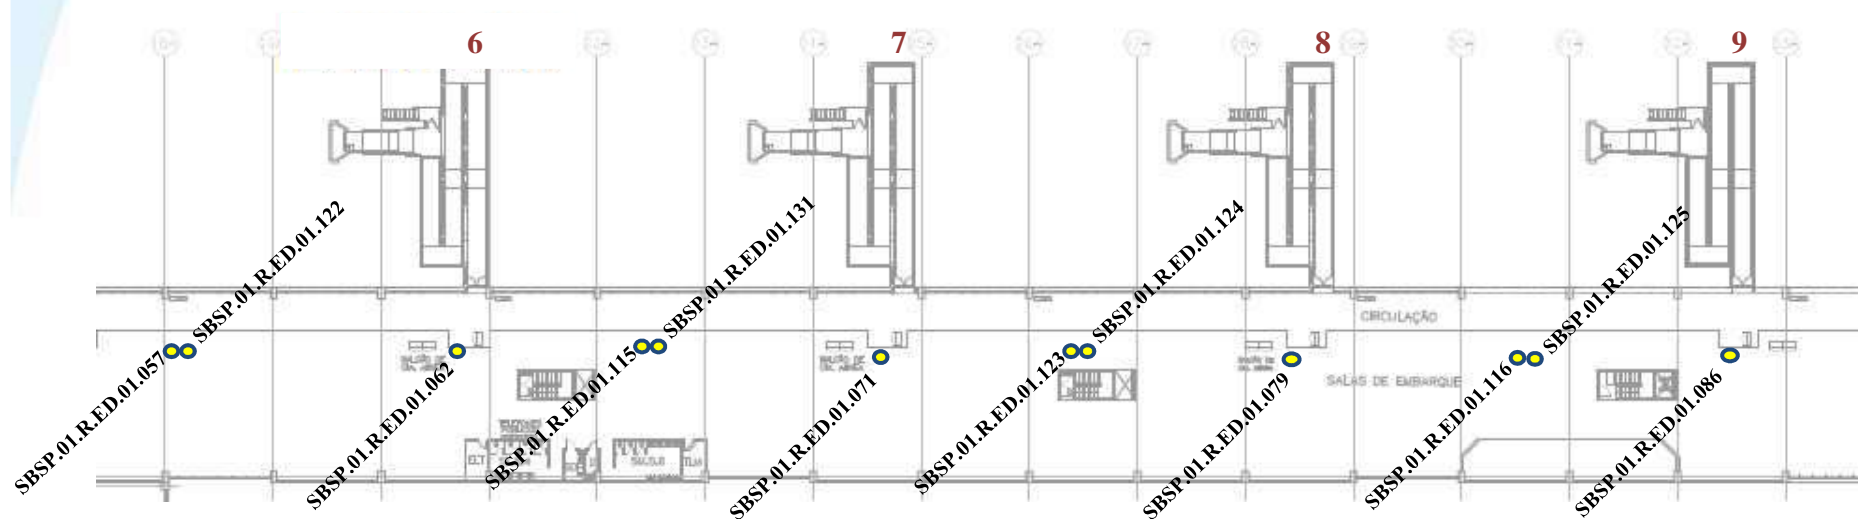

1º PAVIMENTO SALAS DE EMBARQUE (portões 1 ao 5)

1º PAVIMENTO SALAS DE EMBARQUE (portões 6 ao 9)

1º PAVIMENTO SALA DE EMBARQUE (portões 10 ao 12)

Aeroporto de São Paulo/Congonhas

➤ Monitores de TV – SIV

Localização: PISO TÉRREO - SALA DE EMBARQUE REMOTO (portões 13 ao 22)

2º ANDAR ÁREA DO RESTAURANTE

ESTACIONAMENTO EDIFÍCIO GARAGEM – PISO G2