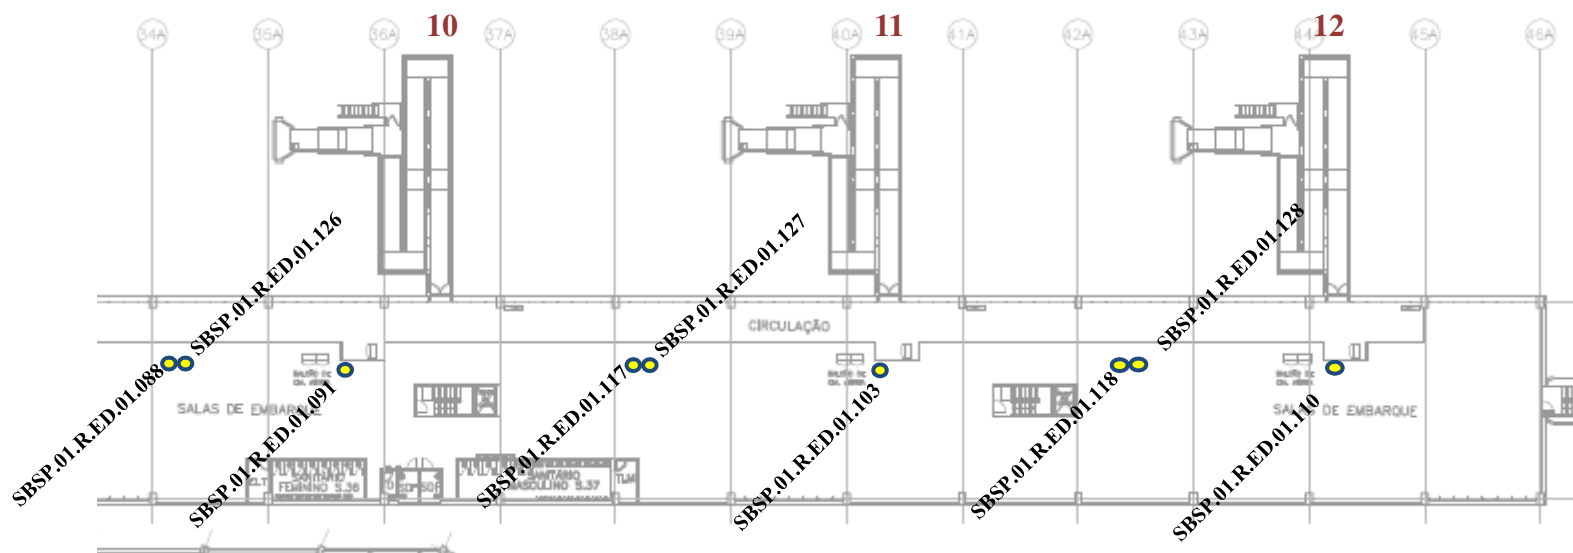

1º PAVIMENTO SALAS DE EMBARQUE (portões 1 ao 5)

1º PAVIMENTO SALAS DE EMBARQUE (portões 6 ao 9)

1º PAVIMENTO SALA DE EMBARQUE (portões 10 ao 12)

Aeroporto de São Paulo/Congonhas

➤ Monitores de TV – SIV

Localização: PISO TÉRREO - SALA DE EMBARQUE REMOTO (portões 13 ao 22)

2º ANDAR ÁREA DO RESTAURANTE

ESTACIONAMENTO EDIFÍCIO GARAGEM – PISO G2