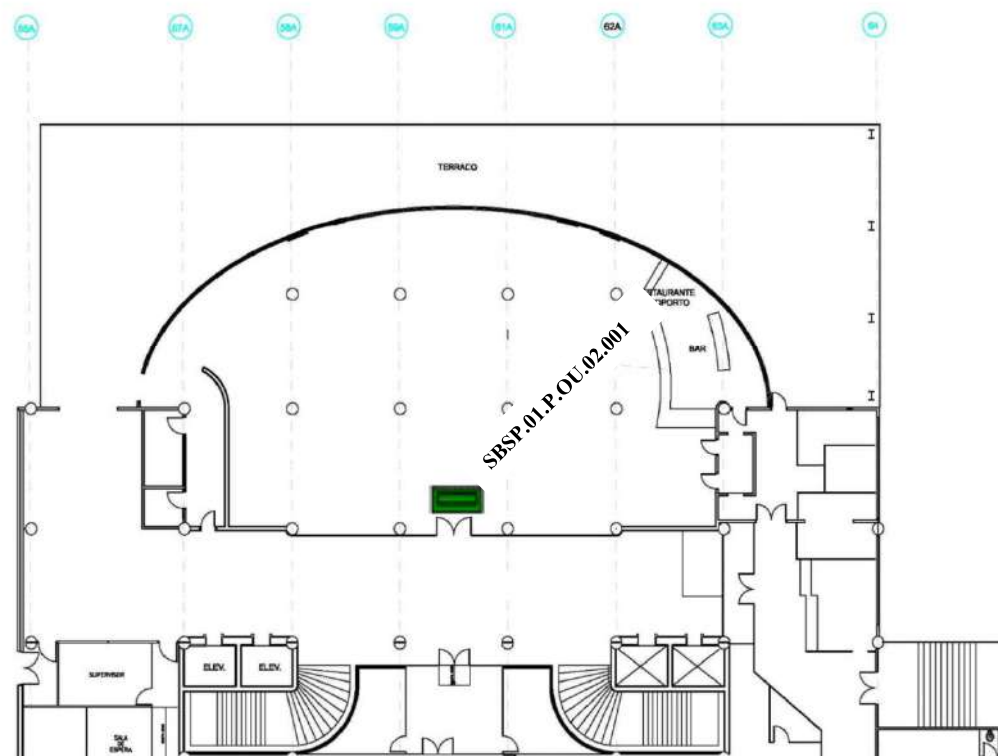

1º PAVIMENTO SALAS DE EMBARQUE (portões 1 ao 5)

1º PAVIMENTO SALAS DE EMBARQUE (portões 6 ao 9)

1º PAVIMENTO SALA DE EMBARQUE (portões 10 ao 12)

Aeroporto de São Paulo/Congonhas

➤ Monitores de TV – SIV

Localização: PISO TÉRREO - SALA DE EMBARQUE REMOTO (portões 13 ao 22)

2º ANDAR ÁREA DO RESTAURANTE

ESTACIONAMENTO EDIFÍCIO GARAGEM – PISO G2