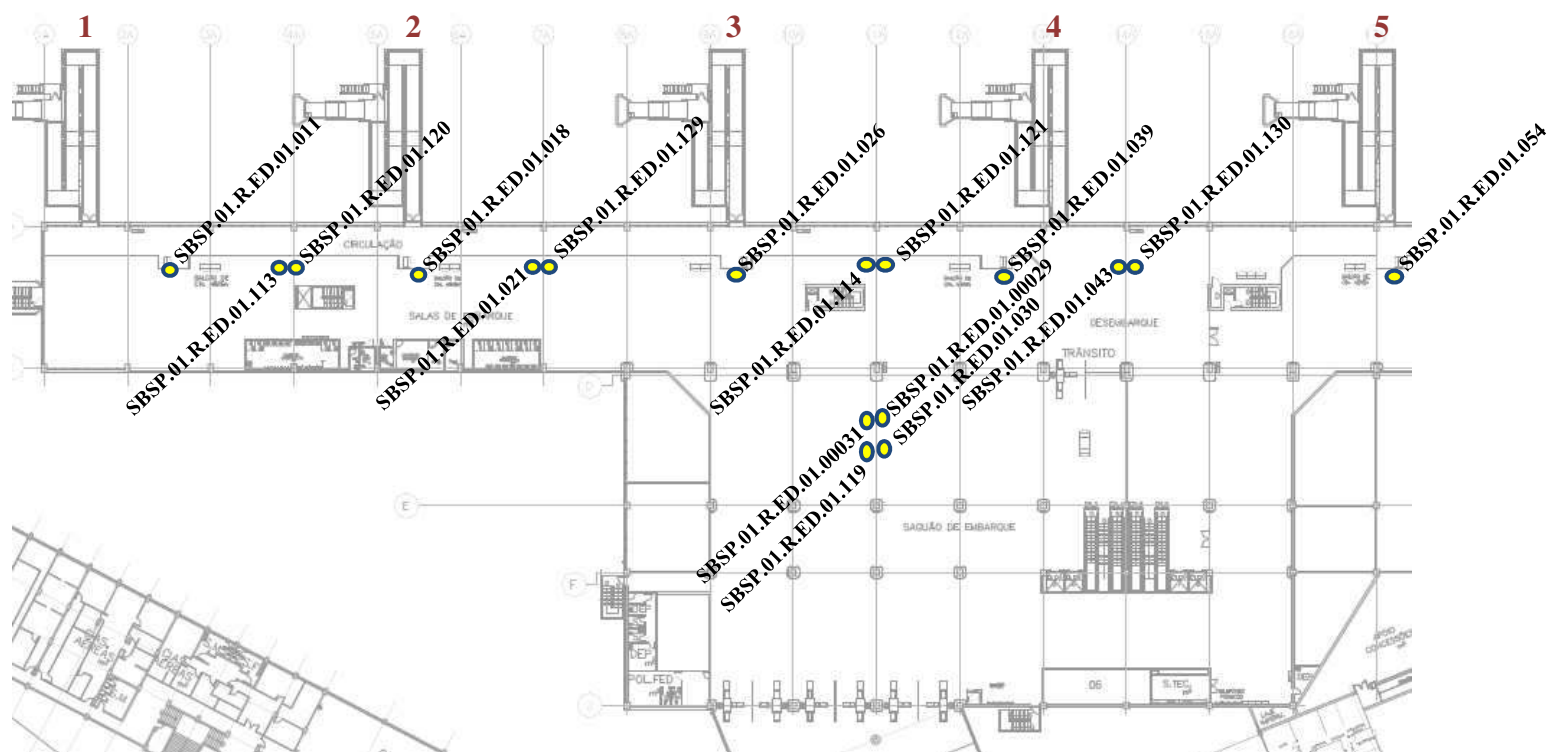

1º PAVIMENTO SALAS DE EMBARQUE (portões 1 ao 5)

1º PAVIMENTO SALAS DE EMBARQUE (portões 6 ao 9)

1º PAVIMENTO SALA DE EMBARQUE (portões 10 ao 12)

Aeroporto de São Paulo/Congonhas

➤ Monitores de TV – SIV

Localização: PISO TÉRREO - SALA DE EMBARQUE REMOTO (portões 13 ao 22)

2º ANDAR ÁREA DO RESTAURANTE

ESTACIONAMENTO EDIFÍCIO GARAGEM – PISO G2