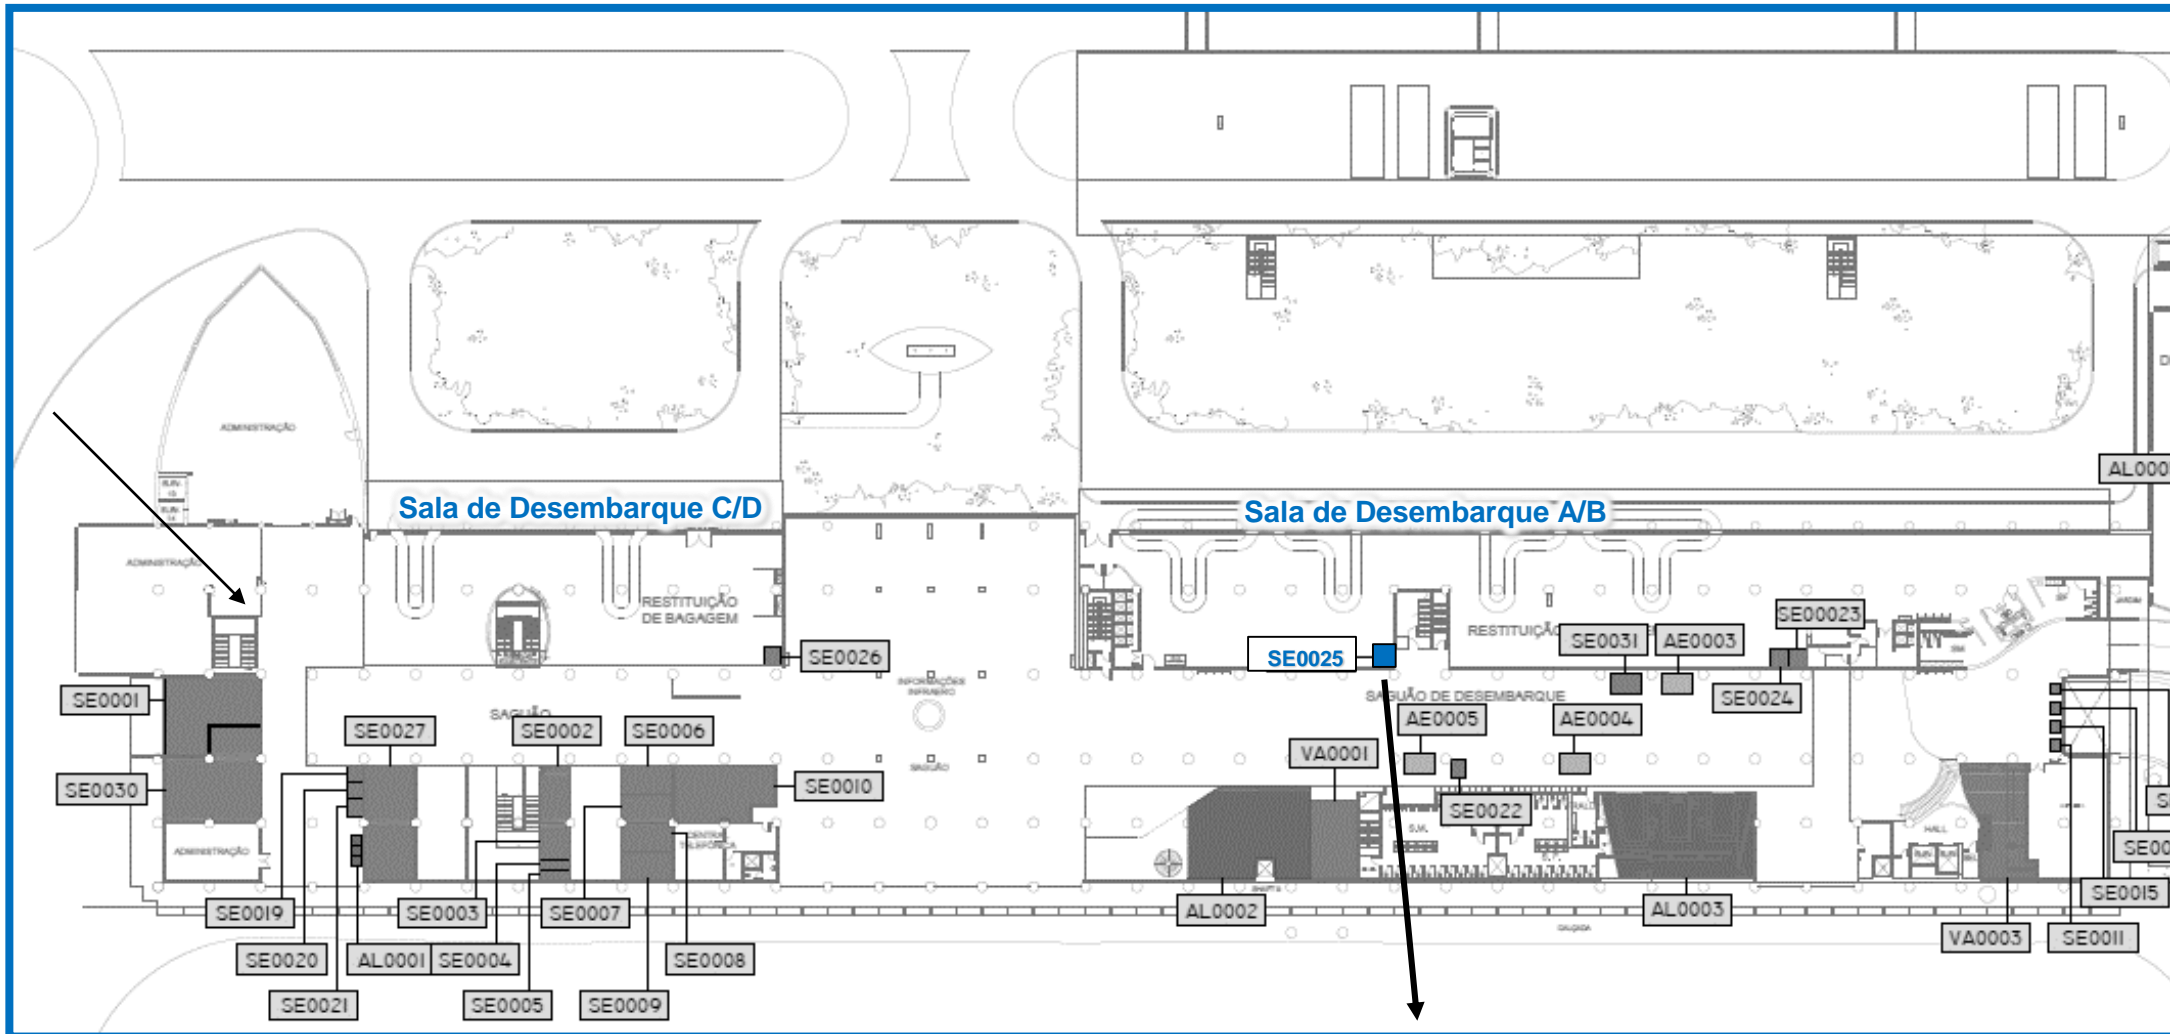

Aeroporto Santos - Dumont

Pavimento Térreo – Área Restrita - Terminal de Desembarque de Passageiros

Objeto: Balcão de Táxi

Código Área: SE0025

Metragem: 3,00 m²

Localização: Sala de Desembarque - área restrita entre os eixos 20-21/D-E no Pavimento Térreo do Terminal de Desembarque