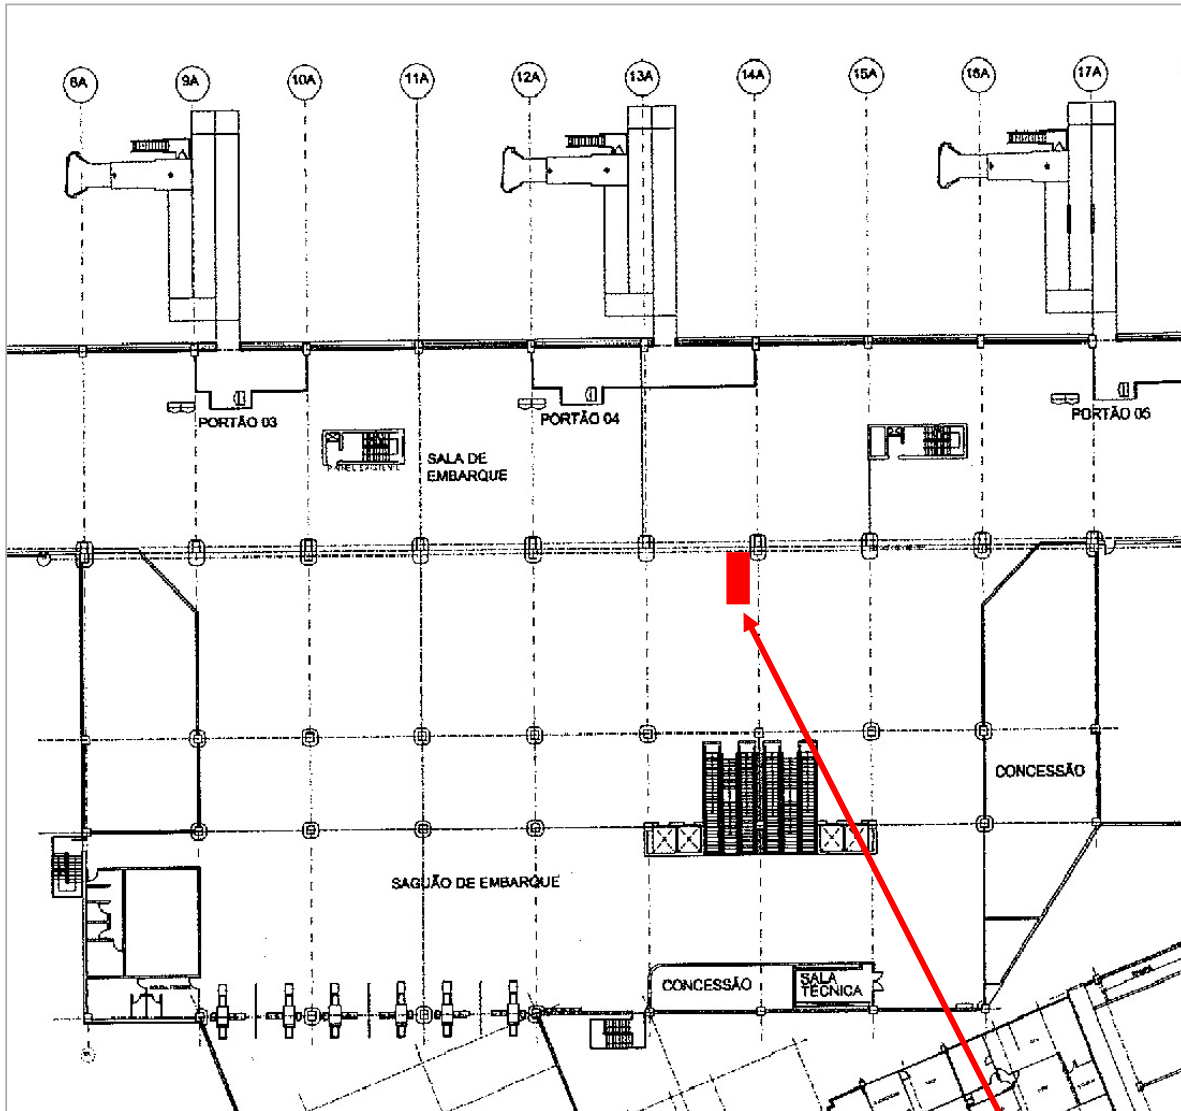

AEROPORTO DE SÃO PAULO / CONGONHAS
Sala de Embarque – 1º Andar do Terminal de Passageiros
Entre os Eixos 13A e 14A

AEP1030 - Área = 20,00 m²

Croqui sem escala

Empresa Brasileira de Infraestrutura Aeroportuária
Aeroporto de São Paulo/Congonhas
Av. Washington Luís, s/n.º - Jd. Aeroporto - Fone: (0xx11) 5090-9174
CEP 04626-911 - São Paulo/SP - Fax: (0xx11) 5090-9811
HOME PAGE: <http://www.infraero.gov.br>

Autenticado com senha por TELMA MARIA MESQUITA DA SILVA em 17/12/2019 11:42:20.
Documento Nº: 851648-5722 - consulta à autenticidade em
<https://sigadoc.infraero.gov.br/sigaex/public/app/autenticar>

SBSPCAI201902110A