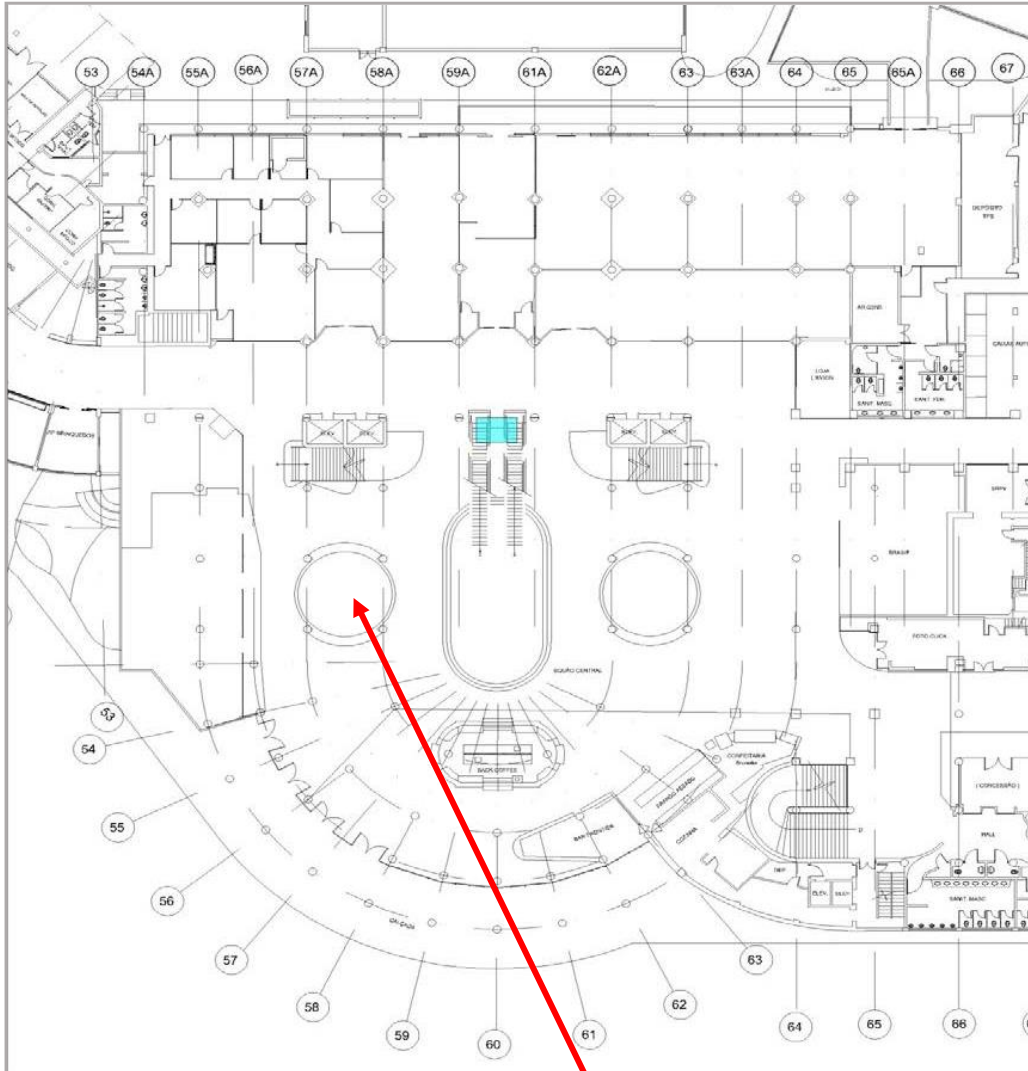

AEROPORTO DE SÃO PAULO / CONGONHAS
Saguão Central – Piso Térreo do Terminal de Passageiros
Entre os Eixos 56A e 59A

Área AEP0028 = 38,48 m²

Croqui sem escala

Empresa Brasileira de Infraestrutura Aeroportuária
Aeroporto de São Paulo/Congonhas
Av. Washington Luís, s/n.º- Jd. Aeroporto - Fone: (0xx11) 5090-9174
CEP 04626-911 - São Paulo/SP - Fax: (0xx11) 5090-9811
HOME PAGE: <http://www.infraero.gov.br>