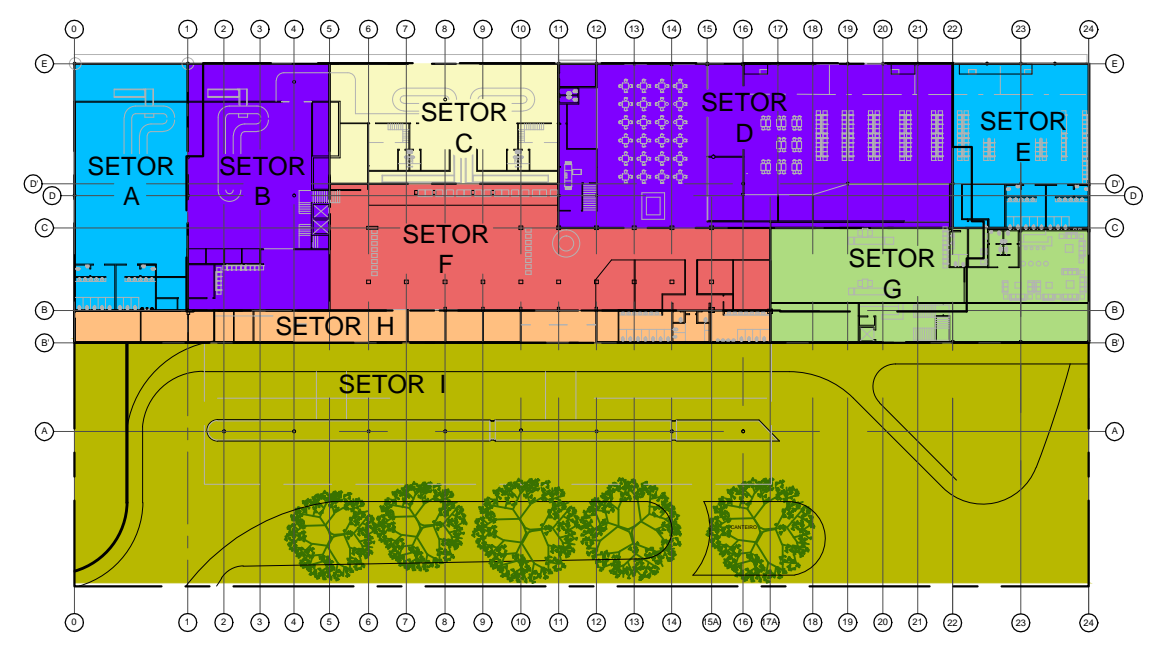

PLANTA BAIXA - TÉRREO
ESC. 1/250

LEGENDA ÁREAS			
[Light Green Box]	ÁREA PÚBLICA	[Orange Box]	COMPANHIAS AÉREAS
[Light Blue Box]	ÁREA RESTRITA	[Light Green Box]	INFRAERO
[Light Blue Box]	COMERCIAL PÚBLICA	[Light Green Box]	ÓRGÃOS PÚBLICOS
[Light Blue Box]	COMERCIAL RESTRITA	[Red Box]	ÁREAS TÉCNICAS

PLANTA CHAVE

REV.	MODIFICAÇÃO	DATA	AUTOR	APROVADOR

		SITO AEROPORTO DE UBERLÂNDIA TEN. CEL. AVIADOR CESAR BOMBONATO	
ESCALA 1:250		DATA JUN/2018	
AUTOR DO PROJETO 1. EDUARDO TORRONE 2. LUCIANA NAVES		DESENHISTA A49605-7 A47611-0	
APROVADOR EDUARDO TORRONE		RUBRICA SUBSTITUI A	
VALIDADOR NAIARA CRISTINA DA SILVA		RUBRICA SUBSTITUI POR	
RUBRICA DO AUTOR 1.		REG. DE ARQUIVO	
2.		CODIFICAÇÃO UL. 06 / 201 . 08 / 02580 / 00	