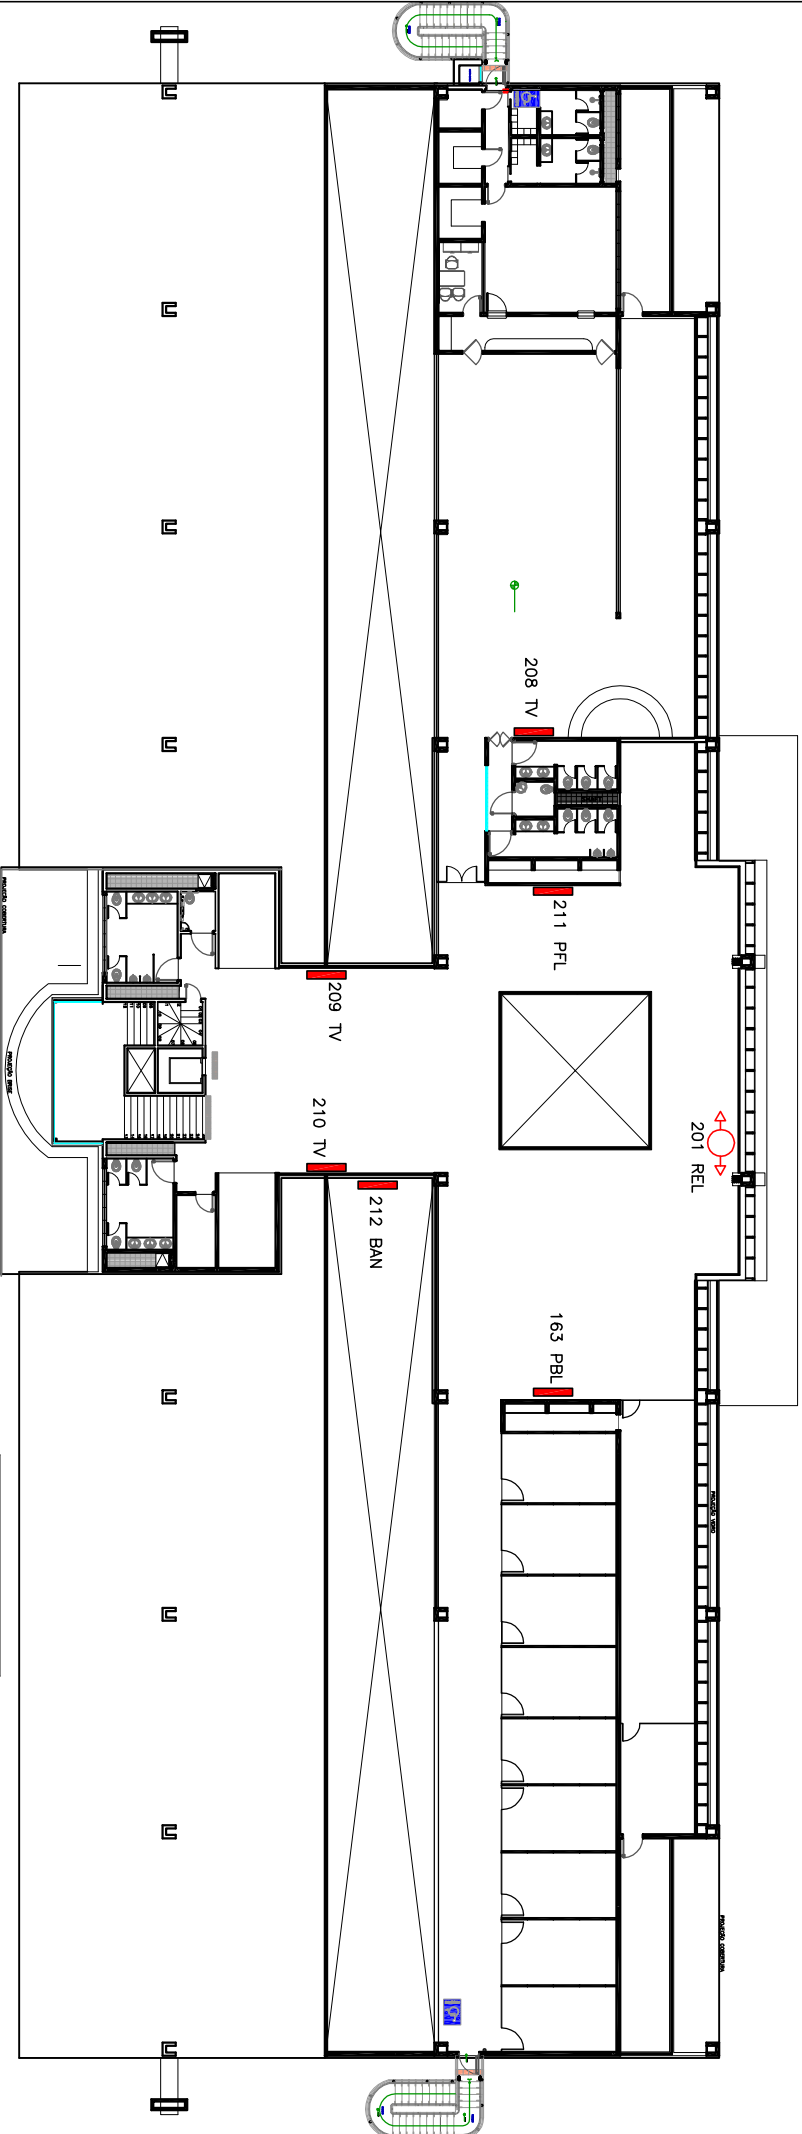

# TERMINAL DE PASSAGEIROS AEROPORTO DE JOINVILLE/SC

PLANTA PAVIMENTO SUPERIOR  
ESCALA 1:500

TIPO DE PAINEL	PAINEL FRONT
PFL	PAINEL FRONT LIGHT
PBL	PAINEL BACK LIGHT
BAN	BANNER
REL	RELOGIO
TV	TELEVISOR

LOGO		PROJETO	THAIS
DATA	MAR/2017	CLIENTE	Aeroporto Lauro Carneiro de Loyola - SBUV
ESCALA	1:500	TIPO DE PROJETO	PAVIMENTO SUPERIOR DO TFS
		OBJETIVO	PLANO PUBLICIDADE GERAL INTERNO