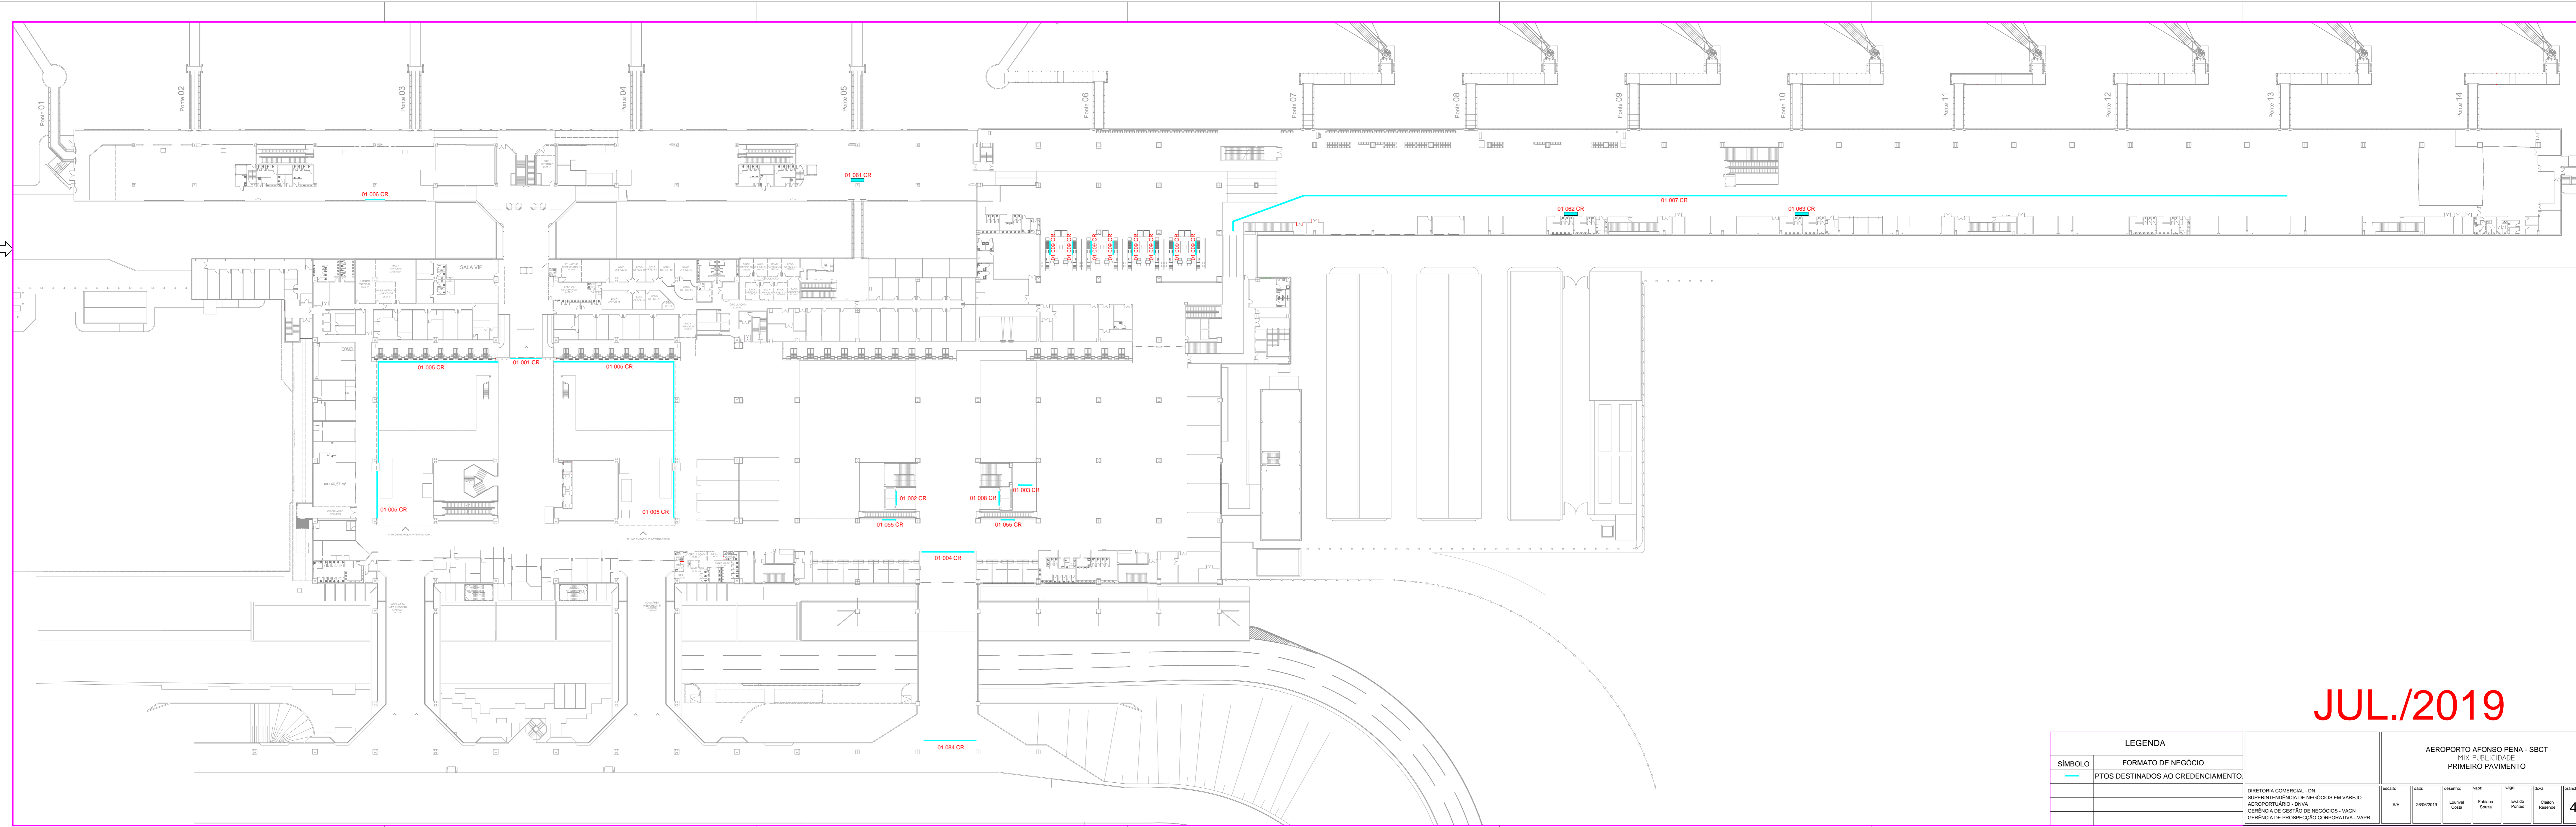

JUL./2019

LEGENDA		AEROPORTO AFONSO PENA - SBCT PRA. PUBLICIDADE - SEGUNDO PAVIMENTO							
SÍMBOLO	FORMATO DE NEGÓCIO	DIRETORIA COMERCIAL - DN		02001	02002	02003	02004	02005	02006
—	PTOS DESTINADOS AO CREDENCIAMENTO.	SUPERINTENDÊNCIA DE NEGÓCIOS EM VAREJO		02	0200101	Local Cade	Fabril Banc	Estilo Forn	Clam Hoscar
		AEROPORTUÁRIO - ONIA							
		GÊNCIA DE GESTÃO DE NEGÓCIOS - VARI							
		GÊNCIA DE PROSPECÇÃO CORPORATIVA - VARI							