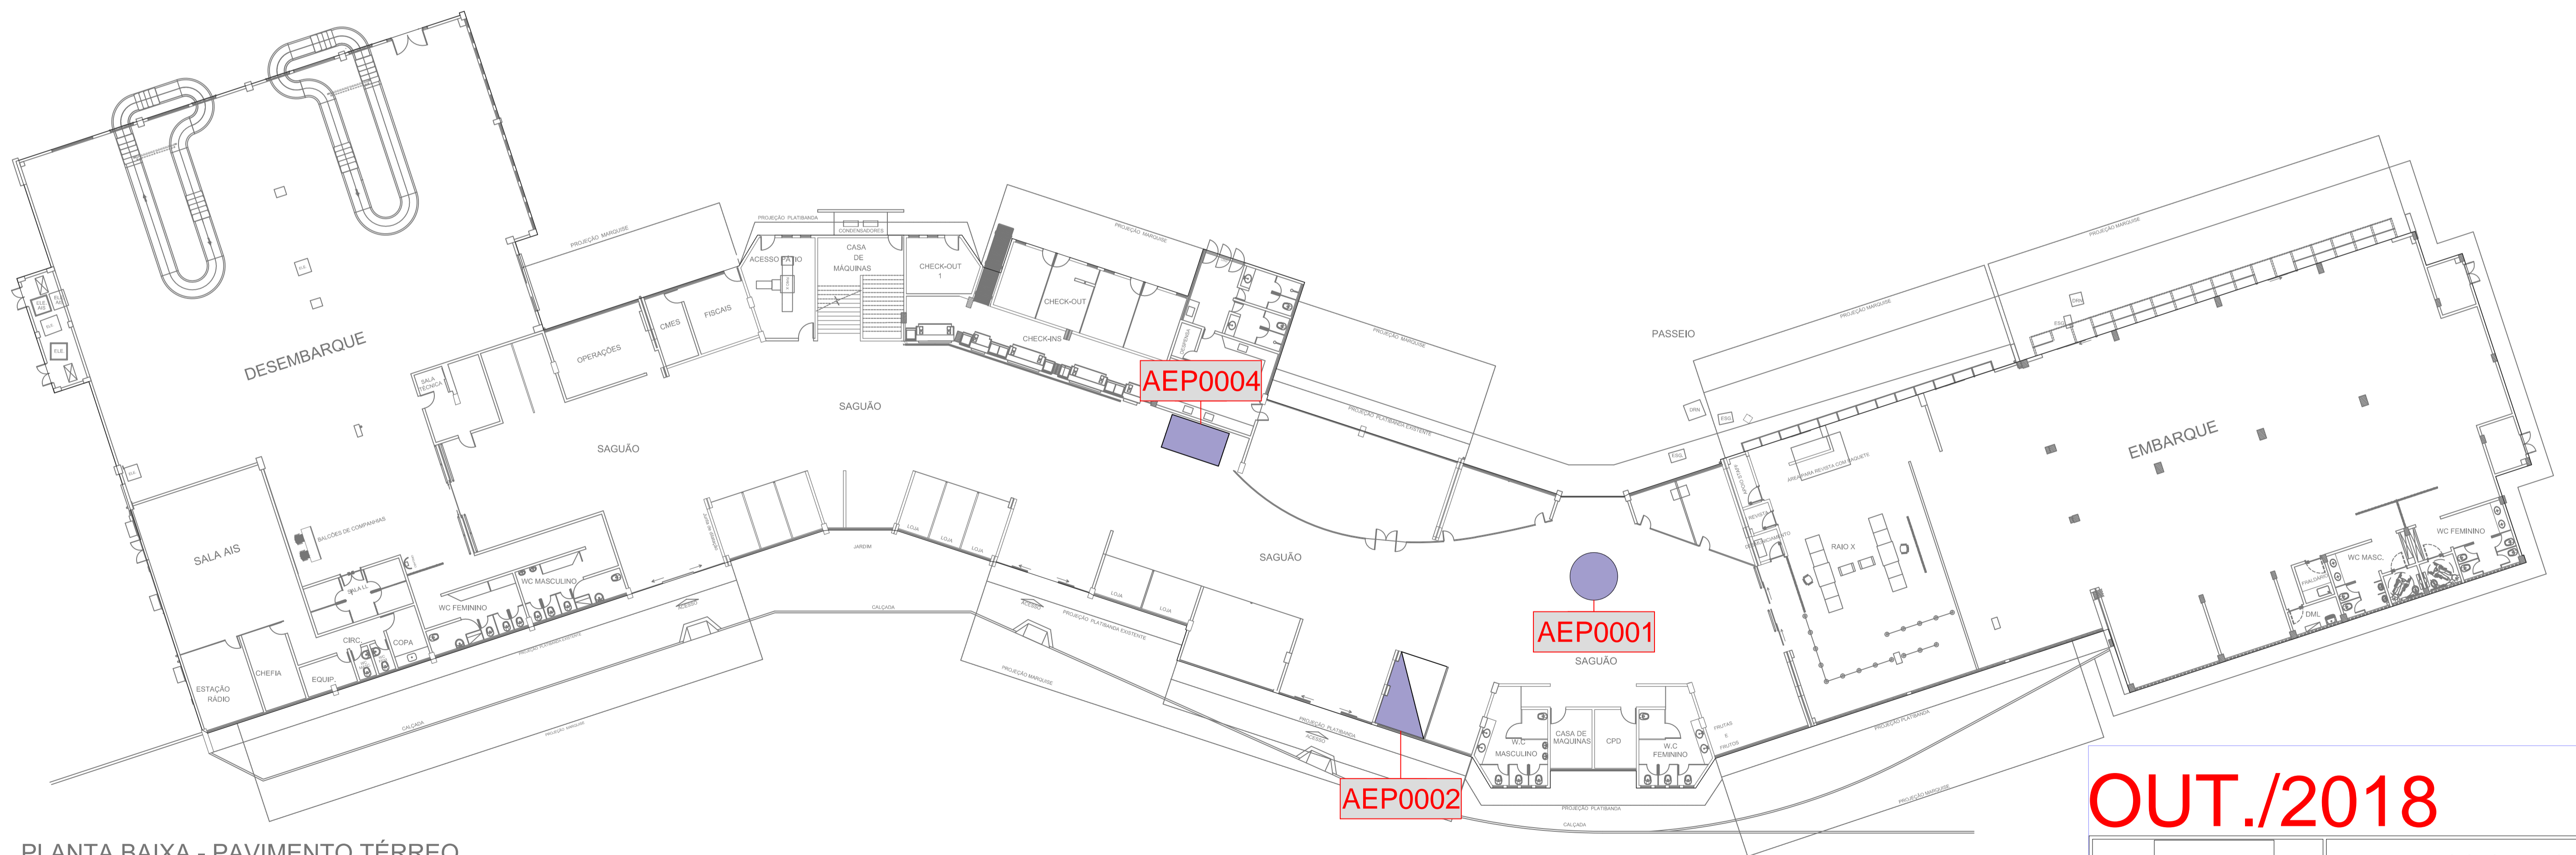

PLANTA BAIXA - TERRAÇO PANORÂMICO
ESCALA 1:250

PLANTA BAIXA - PAVIMENTO TÉRREO
ESCALA 1:250

OUT./2018

AEROPORTO DE PETROLINA SENADOR NILO COELHO - SBPL MIX COMERCIAL TÉRREO E TERRAÇO PANORÂMICO									
DIRETORIA COMERCIAL - DC	escala:	data:	vapc:	vapc:	dova:	dova:	prancha:		
SUPERINTENDÊNCIA DE NEGÓCIOS EM VAREJO AEROPORTUÁRIO - DCVA GERÊNCIA DE PLANEJAMENTO COMERCIAL - VAPC GERÊNCIA DE PROSPEÇÃO CORPORATIVA - VAPR	1/250	10/10/2018	Clerton Assunção	Eválio Pontes	Fabiana Souza	Allison Silva	1/1		
REFERÊNCIA: SBPL_MIX_COMERCIAL.dwg									