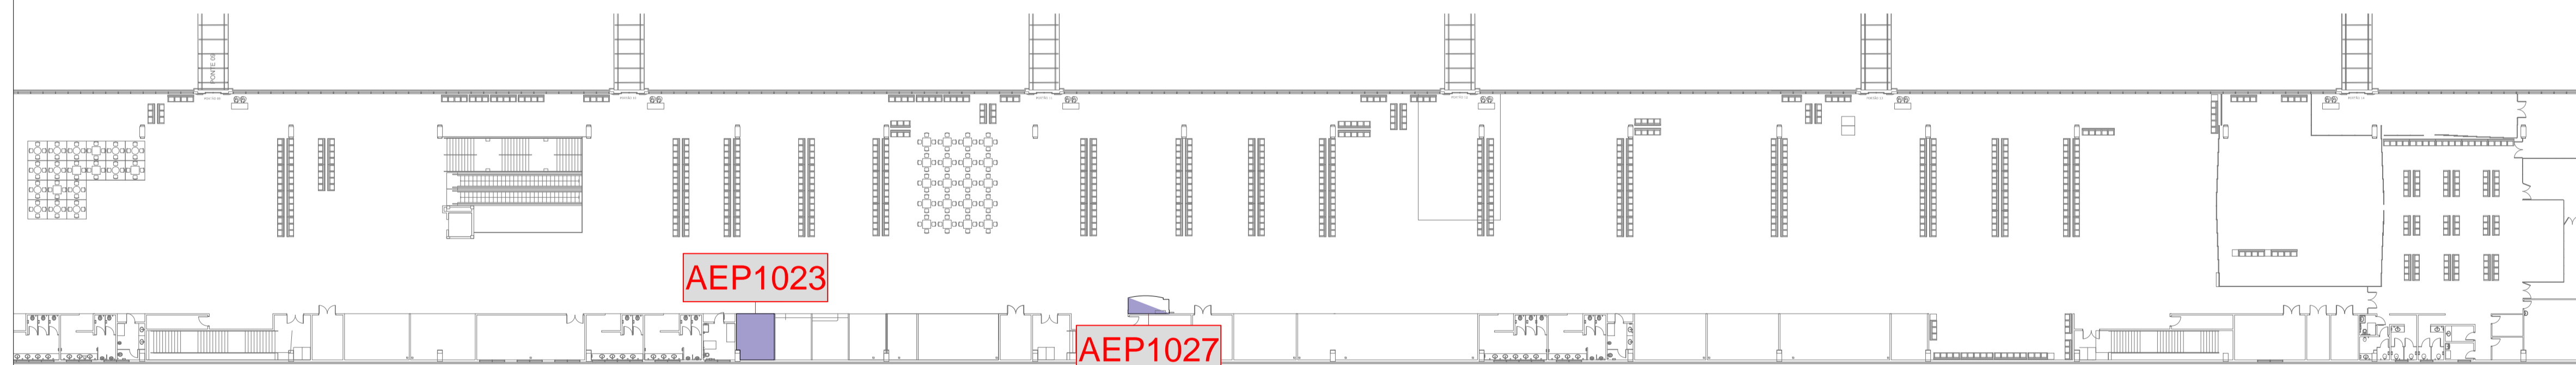

PLANTA BAIXA - 1º PAVIMENTO
ESCALA 1:500

PLANTA BAIXA - 1º PAVIMENTO
ESCALA 1:400

OUT./2018

		AEROPORTO INTERNACIONAL DE CURITIBA AFONSO PENA - SBCT MIX COMERCIAL 1º PAVIMENTO						
DIRETORIA COMERCIAL - DC SUPERINTENDÊNCIA DE NEGÓCIOS EM VAREJO AEROPORTUÁRIO - DC/VA GERÊNCIA DE PLANEJAMENTO COMERCIAL - VAPC GERÊNCIA DE PROSPECÇÃO CORPORATIVA - VAPR		escala: Indiciada	data: 01/10/2018	vapo: Cleiton Assunção	vapo: Evaldo Pontes	vapo: Fabiana Souza	diva: Allison Silva	prancha: 2/3
<small>REFERÊNCIA: SBCT-MIX COMERCIAL.dwg</small>								