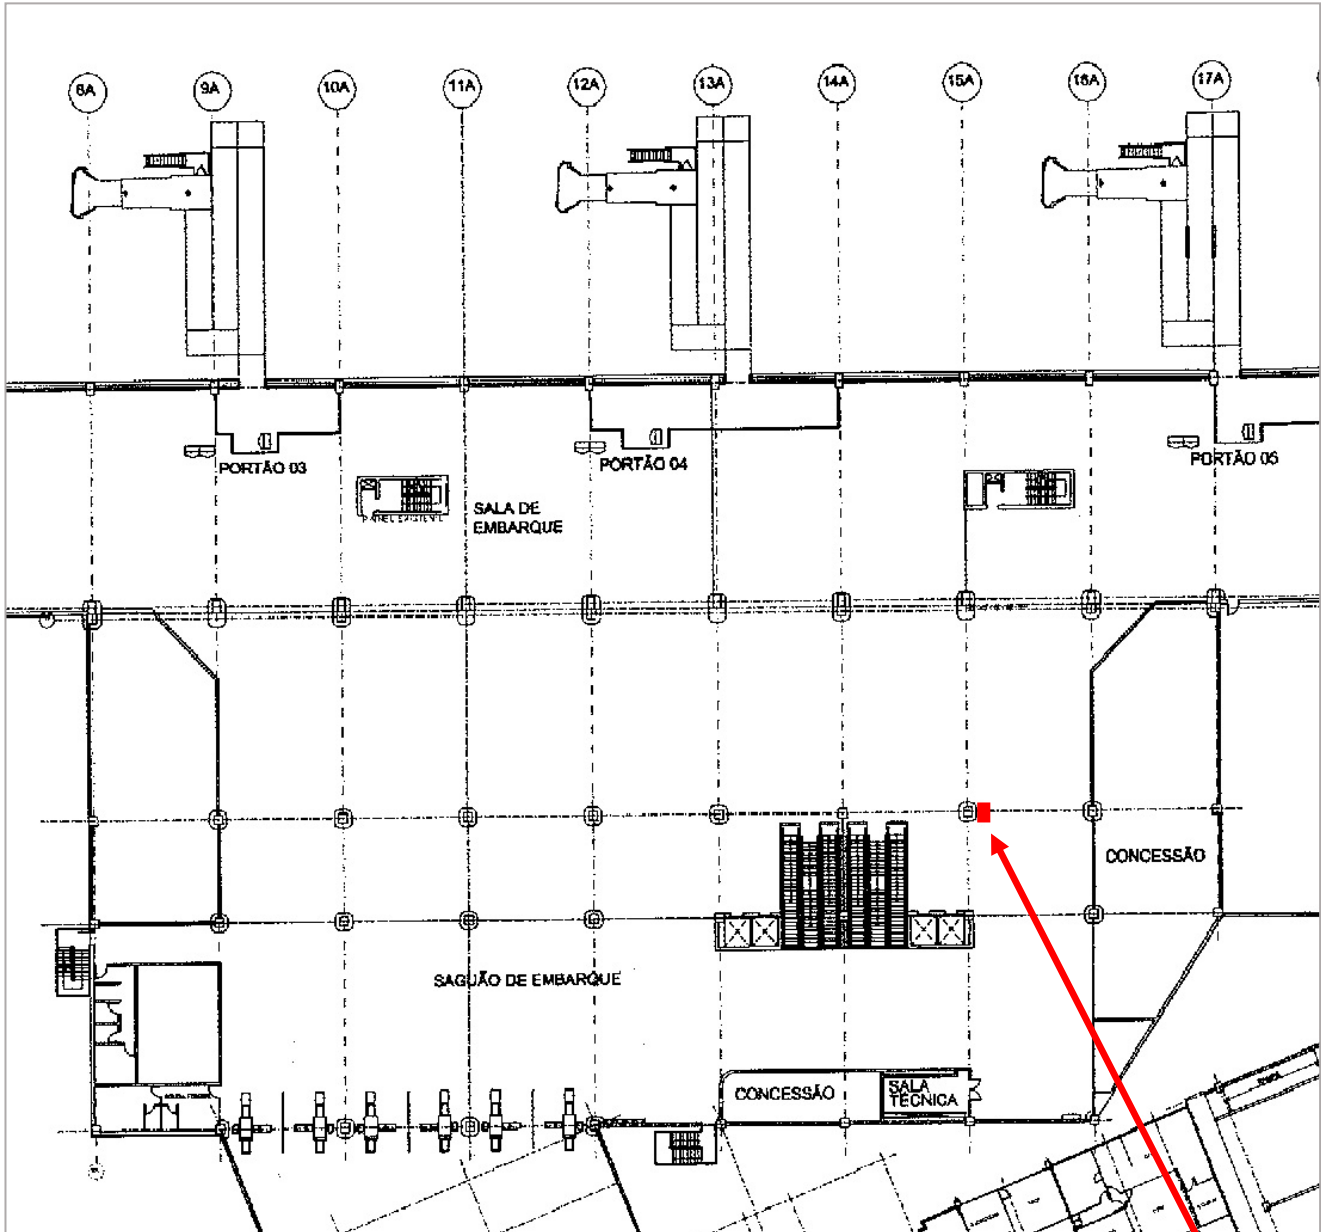

AEROPORTO DE SÃO PAULO / CONGONHAS
Sala de Embarque – 1º Andar do Terminal de Passageiros - Entre os Eixos 15A e 16A
VA1025 - Área = 4,00 m²

Croqui sem escala