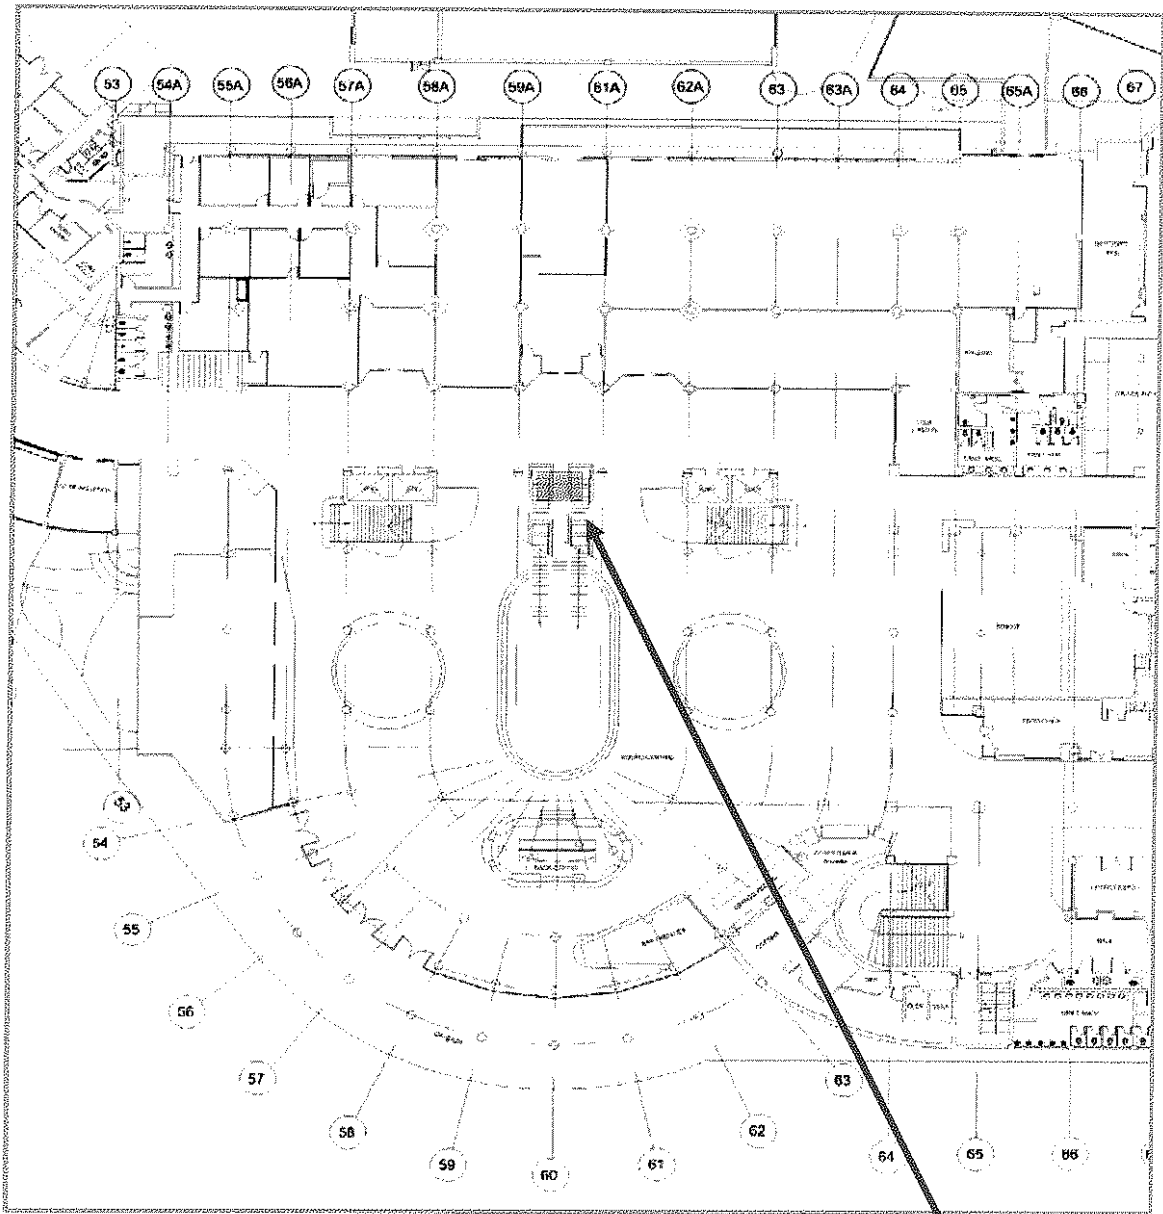

AEROPORTO DE SÃO PAULO / CONGONHAS
Saguão Central - Térreo do Terminal de Passageiros
Entre os Eixos 59A e 61A
VA0022 - Área = 6,00 m²

Croqui sem escala