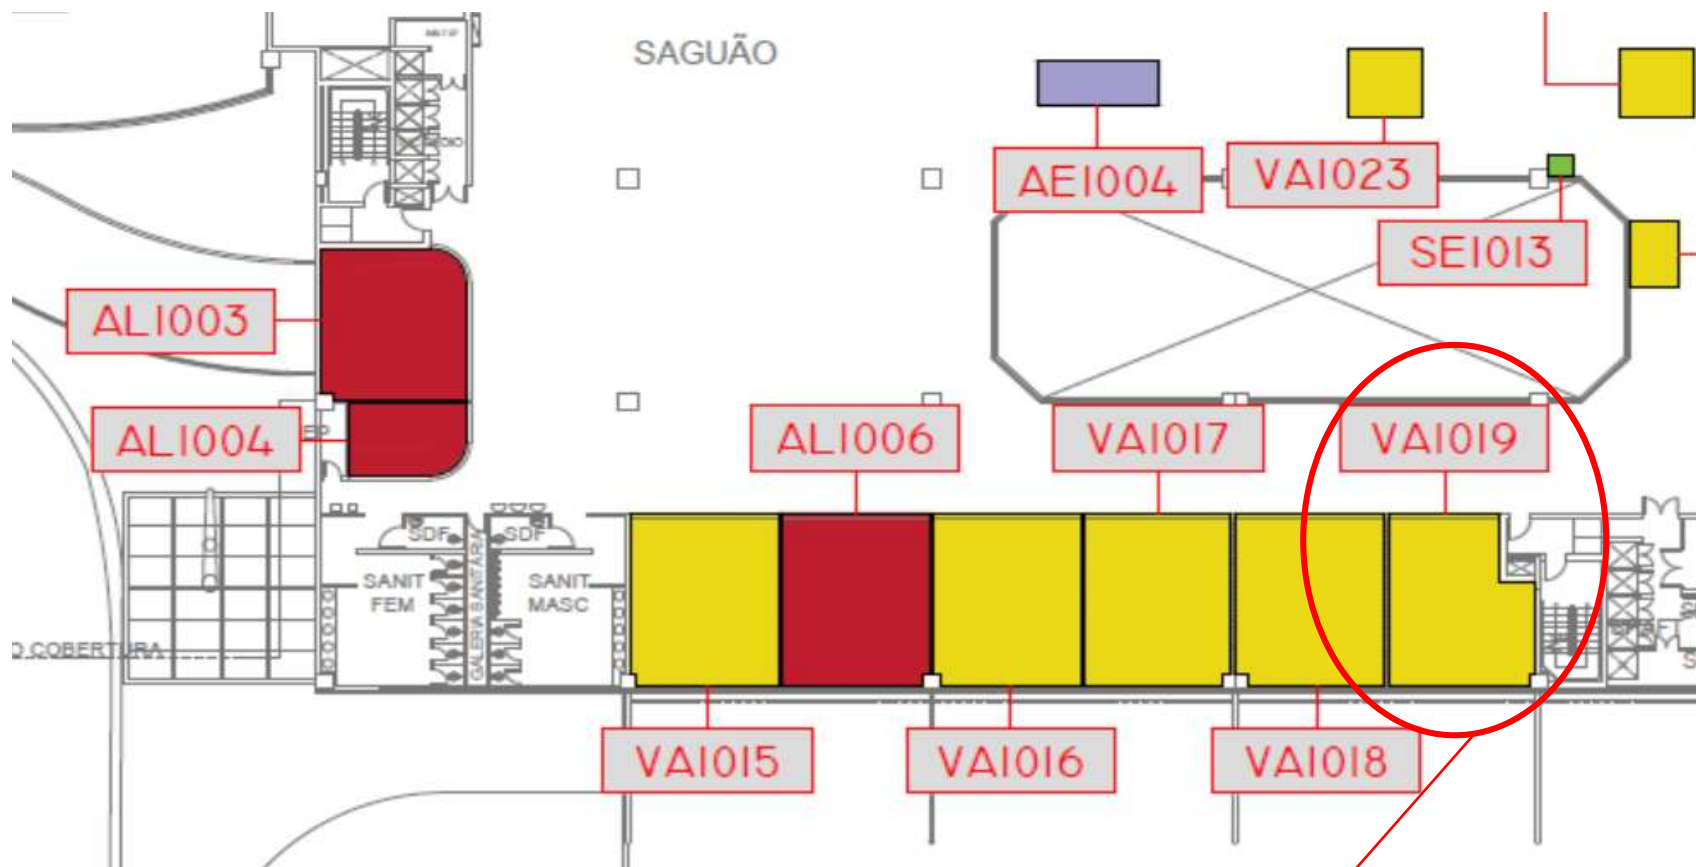

Aeroporto Santos - Dumont

Primeiro Pavimento do Terminal de Embarque de Passageiros – Área Pública

OBJETO: Ateliê de Artes CODIGO DA AREA: VA1019

LOCALIZAÇÃO: Primeiro Pavimento do Terminal de Embarque – Área Pública – E/L: 44-45/M-N

Metragem: 42,33m²