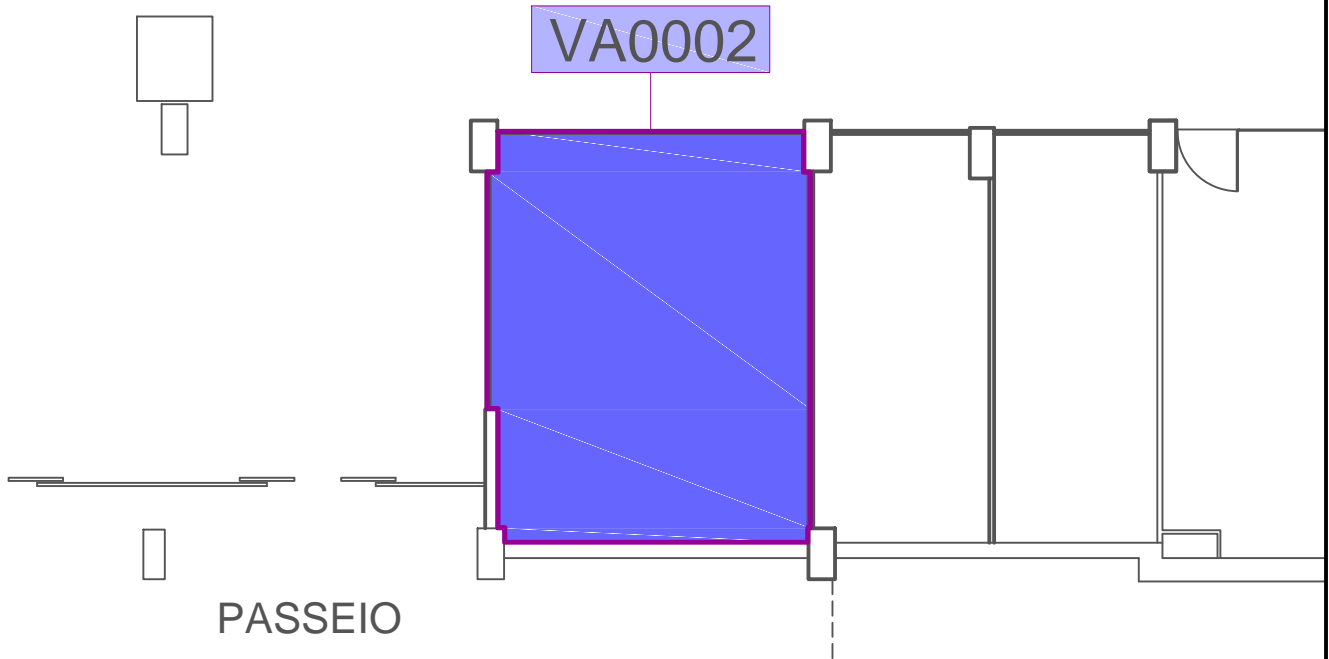

# SAGUÃO

PLANTA DA ÁREA COMERCIAL VA0002  
ÁREA: 35,87 m<sup>2</sup> ESCALA 1:125

PLANTA DE LOCALIZAÇÃO DA ÁREA VA0002 NO 1º PISO DO TPS2  
ESCALA 1:1250

## AEROPORTO INTERNACIONAL DE PORTO ALEGRE

Gerência de  
Negócios  
Comerciais  
PANC  
  
Coordenação de  
Negócios em Varejo  
Aeroportuário  
PANC-1

assunto:  
**CONCESSÃO DE USO DE ÁREA COMERCIAL PARA LOJA DE ARTIGOS IMPORTADOS**  
local:  
**TERMINAL DE PASSAGEIROS 2 - 1º PISO (TÉRREO) - ÁREA VA0002**