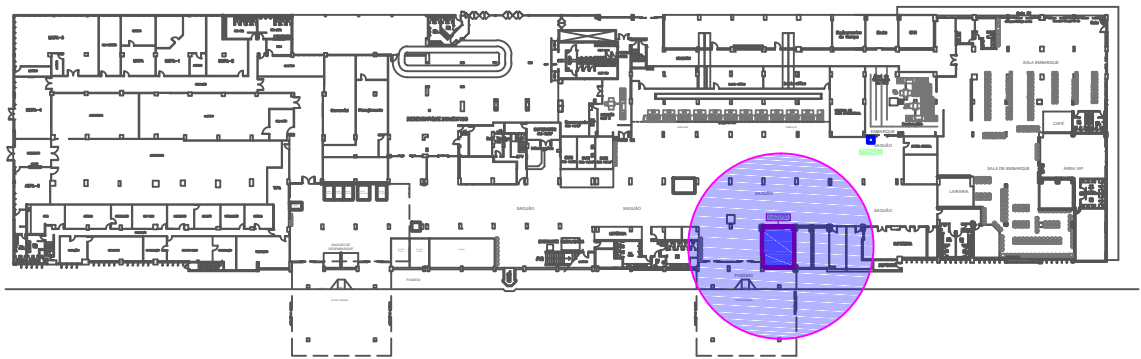

# SAGUÃO

PLANTA DA ÁREA COMERCIAL VA0002  
ÁREA: 35,87 m<sup>2</sup> ESCALA 1:125

PLANTA DE LOCALIZAÇÃO DA ÁREA VA0002 NO 1º PISO DO TPS2  
ESCALA 1:1250

## AEROPORTO INTERNACIONAL DE PORTO ALEGRE

Gerência de  
Negócios  
Comerciais  
PANC  
  
Coordenação de  
Negócios em Varejo  
Aeroportuário  
PANC-1

assunto:  
**CONCESSÃO DE USO DE ÁREA COMERCIAL PARA LOJA DE ARTIGOS IMPORTADOS**  
local:  
**TERMINAL DE PASSAGEIROS 2 - 1º PISO (TÉRREO) - ÁREA VA0002**