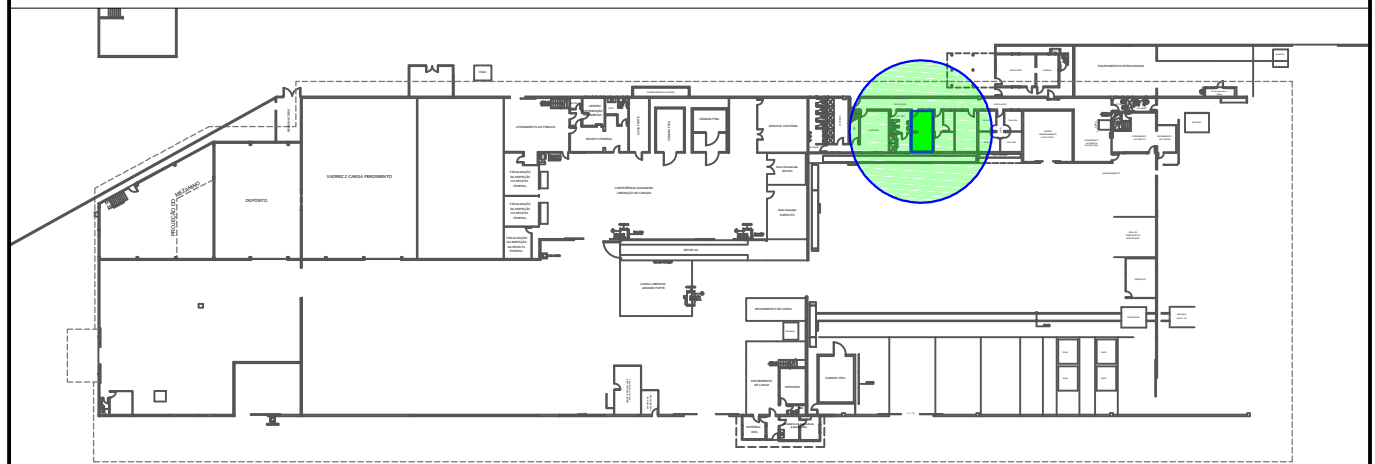

PLANTA DA ÁREA EM CONCESSÃO - LOTE 1
 ÁREA: 15,40 m² ESCALA 1:100

PLANTA DE LOCALIZAÇÃO DA ÁREA NO TECA INTERNACIONAL
 ESCALA 1:1000

AEROPORTO INTERNACIONAL DE PORTO ALEGRE

Gerência de
 Negócios Comerciais
 PANC

Coordenação de
 Negócios em Varejo
 Aeroportuário
 PANC-1

assunto: CONCESSÃO DE USO DE ÁREA PARA ESCRITÓRIO DE DESPACHO ADUANEIRO

local: TECA INTERNACIONAL - 1º PAVIMENTO (TÉRREO) - LOTE 1

desenho: André