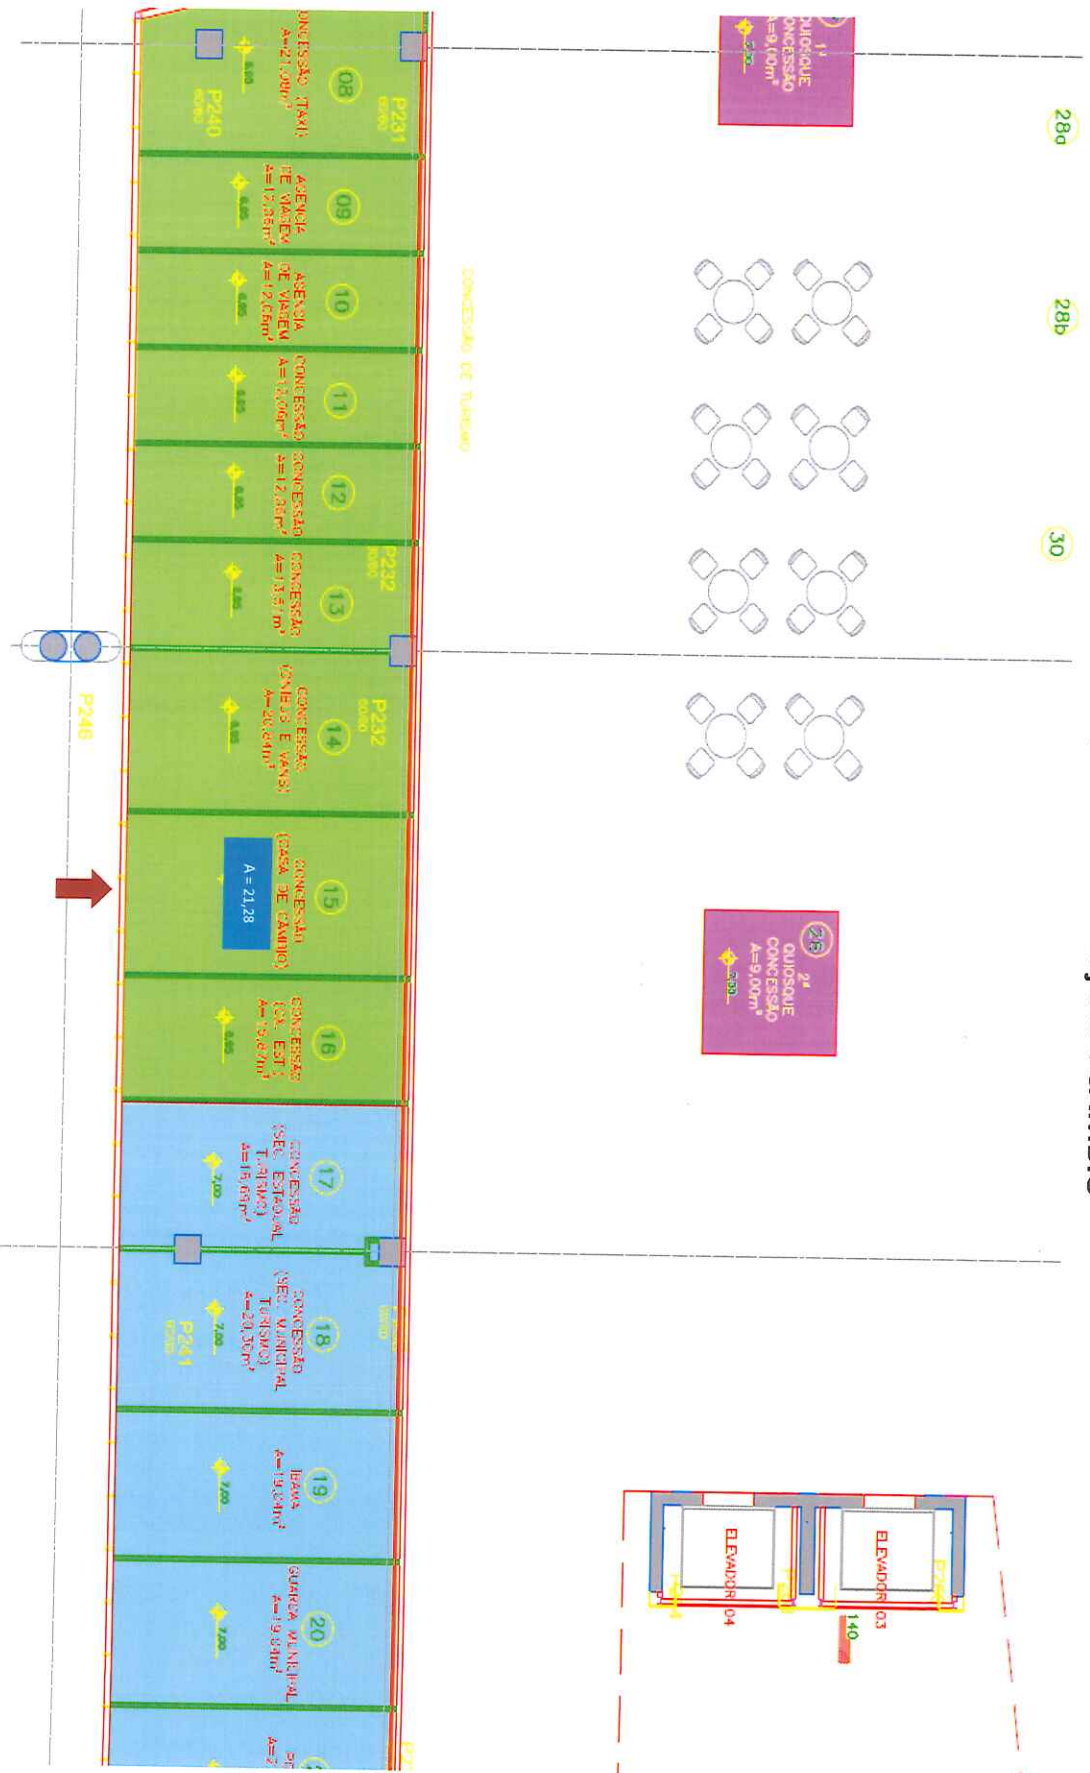

CROQUI ÁREA SERVIÇO DE CÂMBIO

CROQUI DA ÁREA – 21,28 m² – Terreo – Saguão de desembarque – área pública do TPS do Aeroporto de Vitória – Eurico de Aguiar Salles