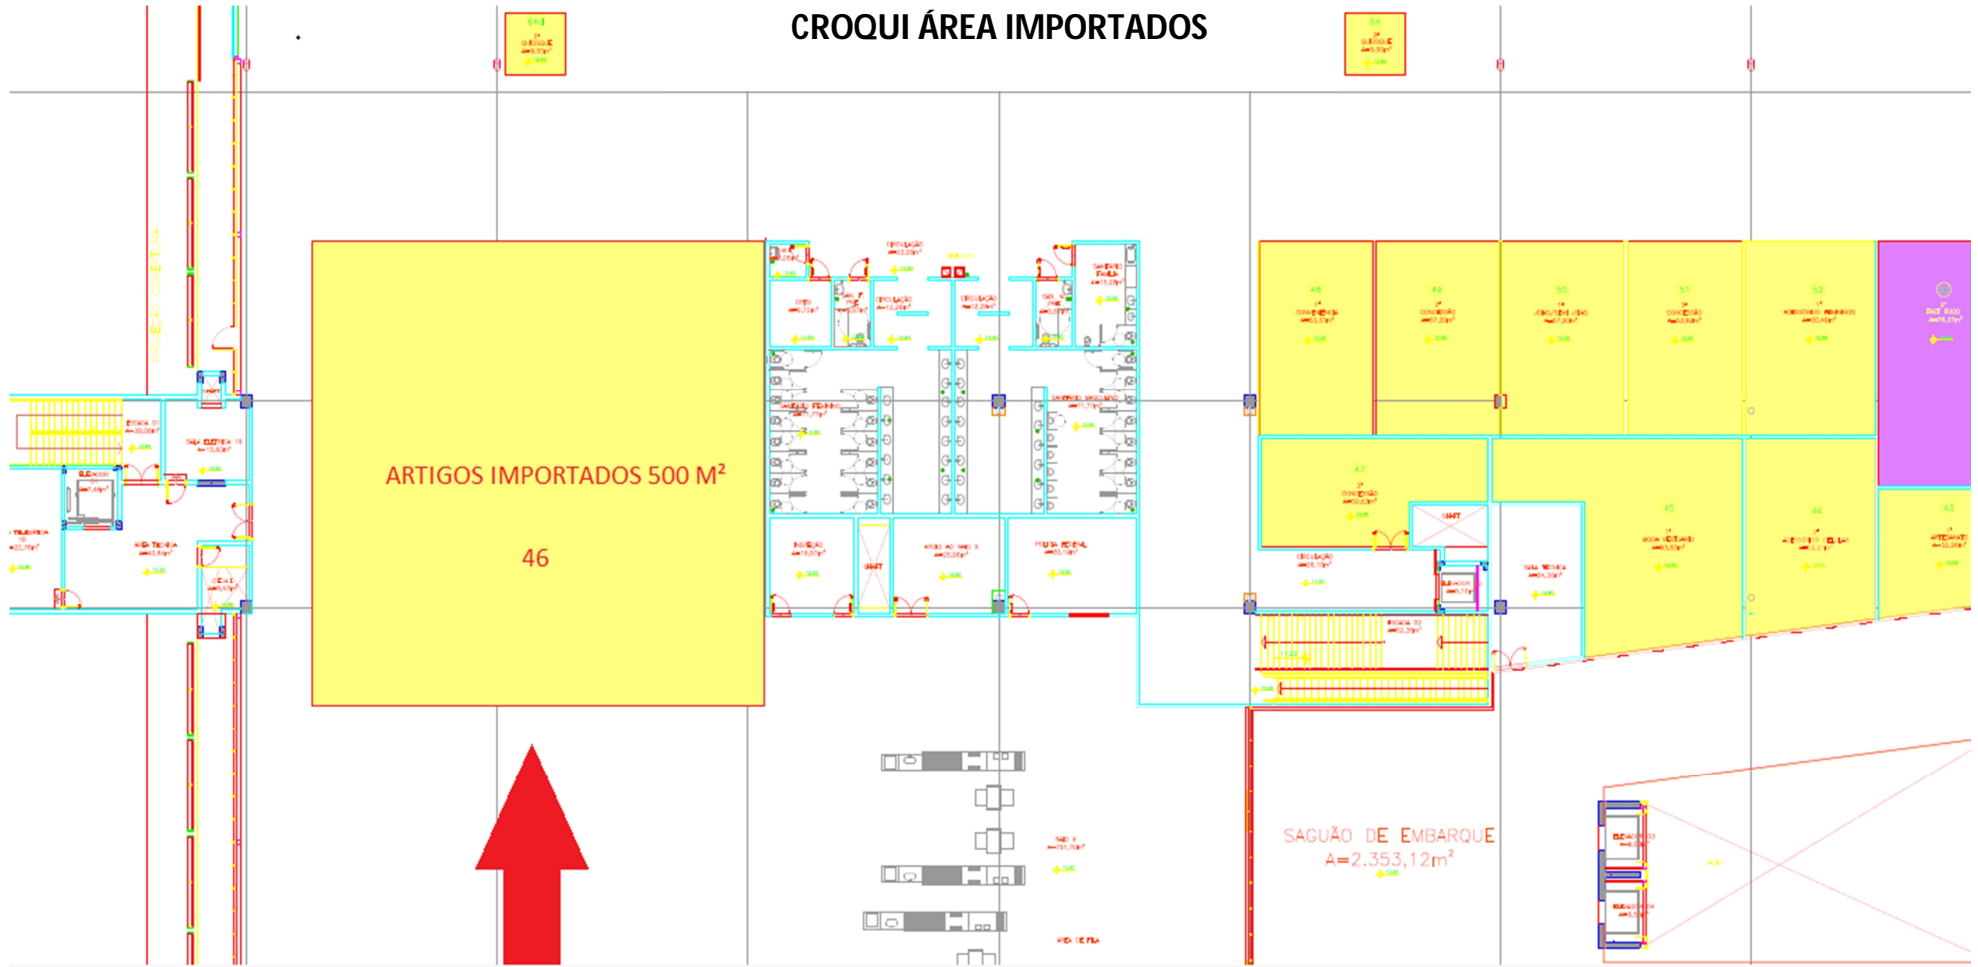

# CROQUI ÁREA IMPORTADOS

CROQUI DA ÁREA – 500 m<sup>2</sup> - Sala de embarque – área restrita do TPS do Aeroporto de Vitoria – Eurico de Aguiar Salles