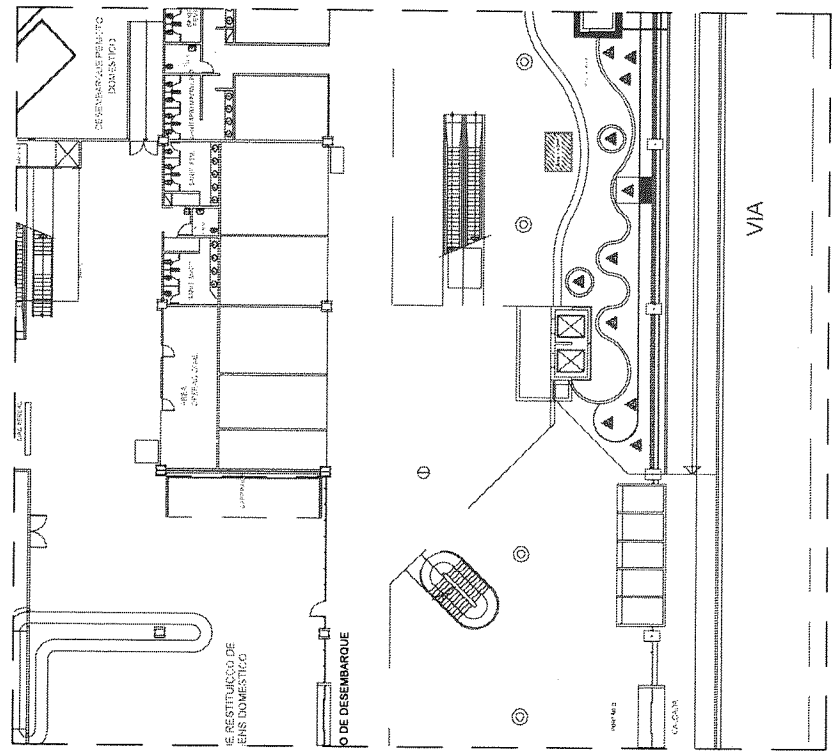

AEROPORTO INTERNACIONAL DE BELÉM / JÚLIO CESAR - VAL-DE-CANS

ÁREA VA 0010