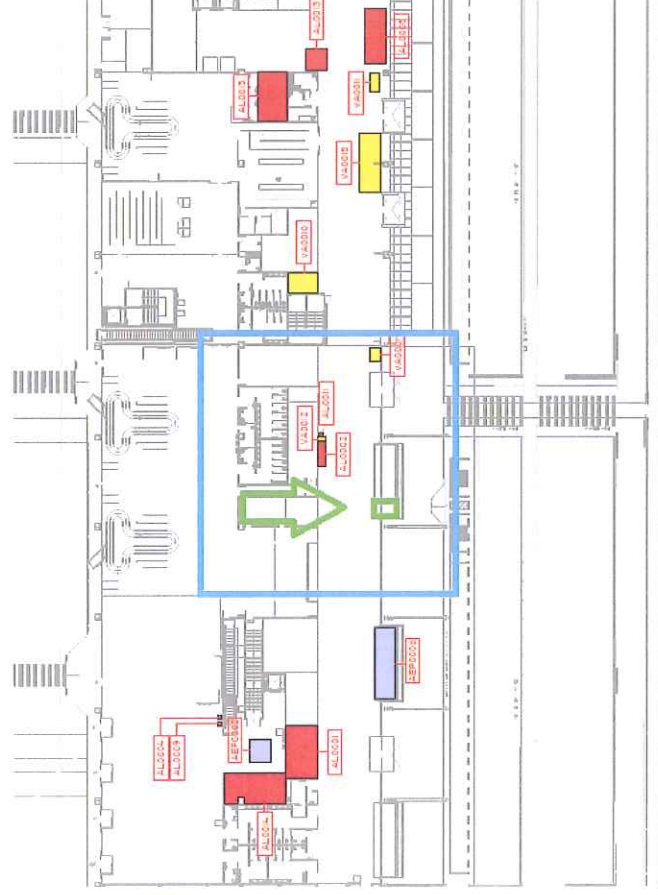

**CONCESSÃO DE USO DE ÁREA, DESTINADA À INSTALAÇÃO DE 01 (UM)  
BALCÃO PARA EXPLORAÇÃO COMERCIAL DA ATIVIDADE DE TRANSPORTE DE  
PESSOAS, POR MEIO DE VANS E/OU MICRO-ÔNIBUS, NO AEROPORTO  
INTERNACIONAL MARECHAL RONDON, EM VÁRZEA GRANDE – MT**

**ÁREA: SE0017**

**METRAGEM: 7,50 m<sup>2</sup>**

**LOCALIZAÇÃO: PISO TÉRREO – SAGUÃO DE DESEMBARQUE**