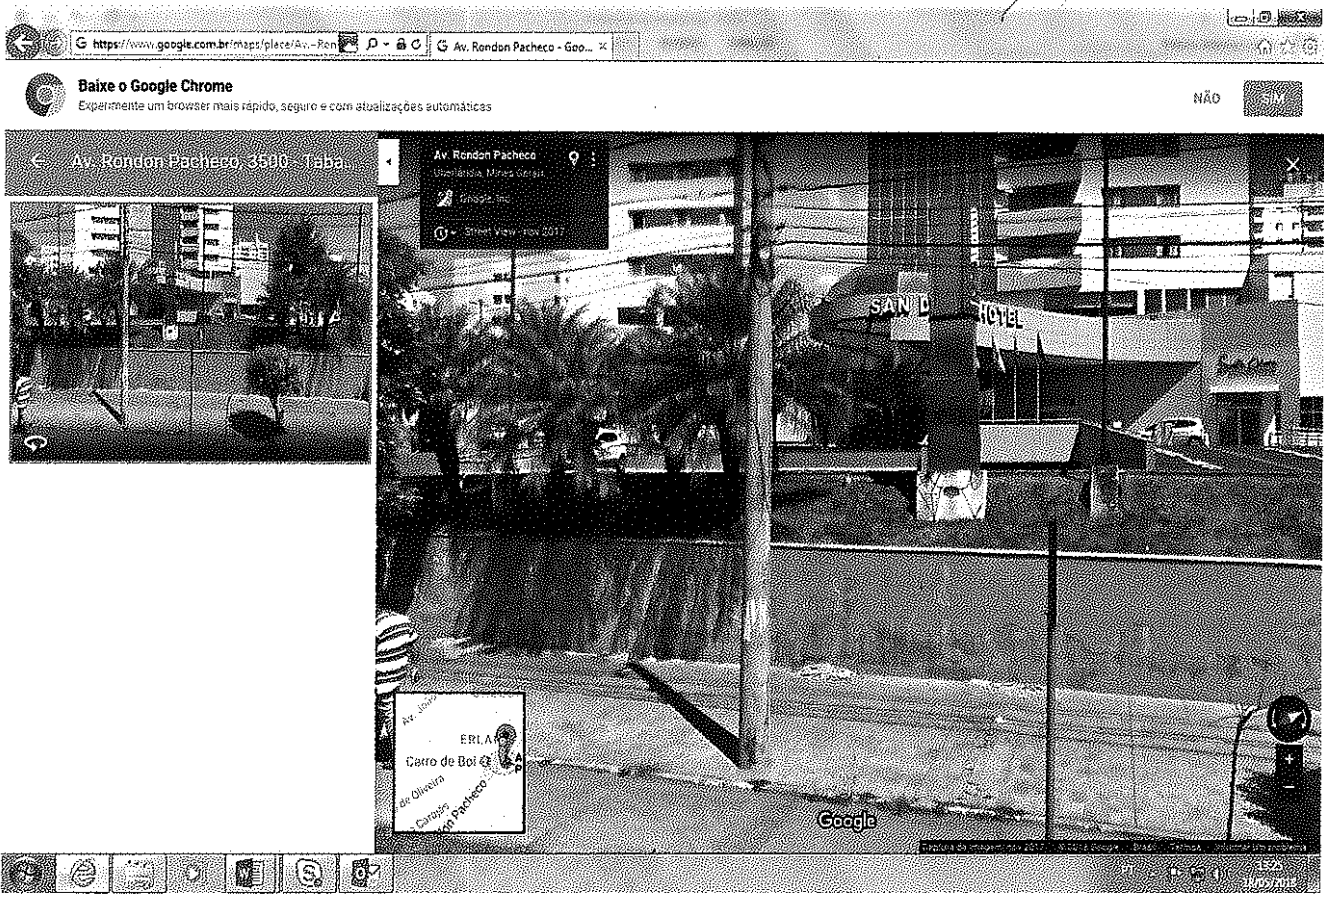

LAUR...
860

RL