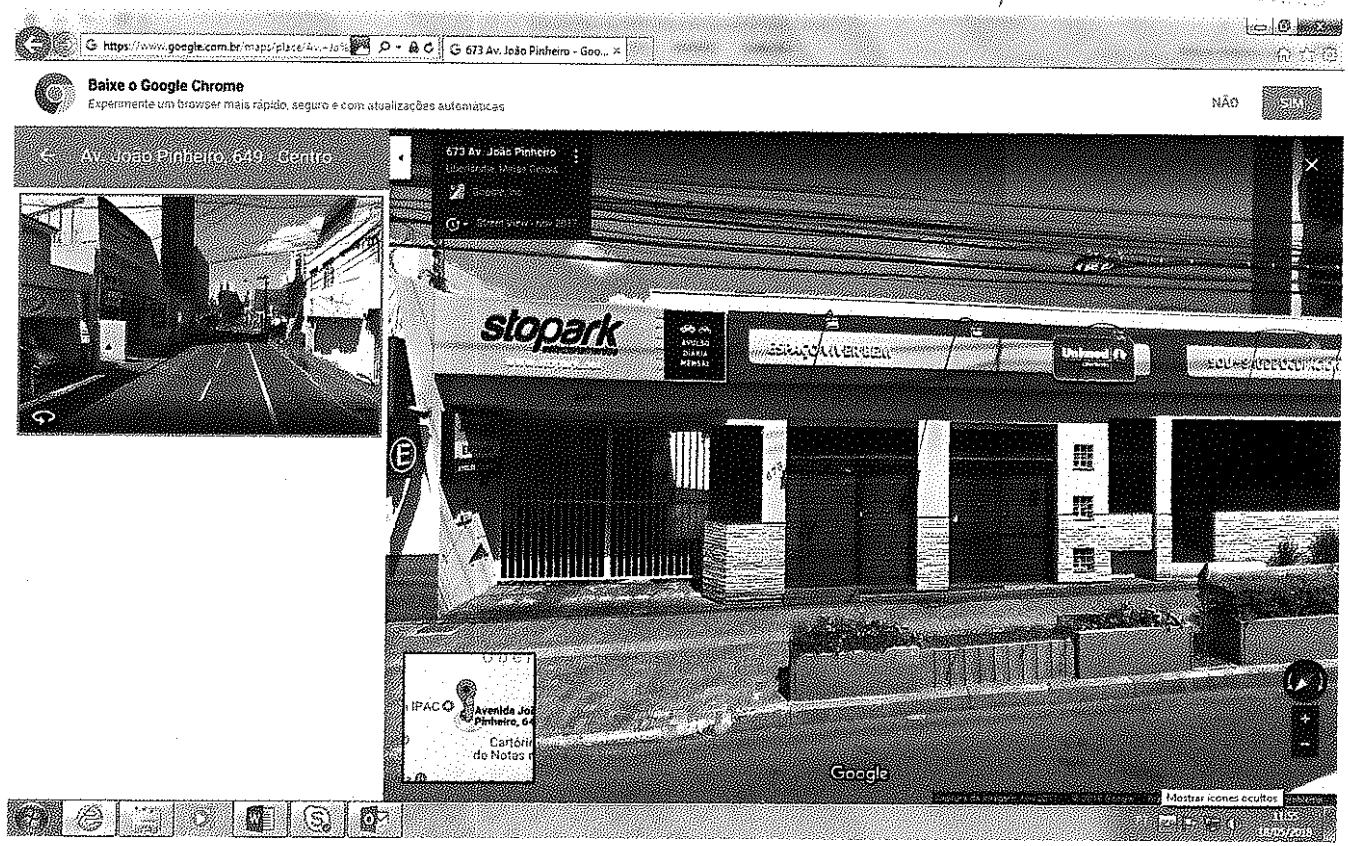

LALIN / PÁS. N.º
PR 859

PR