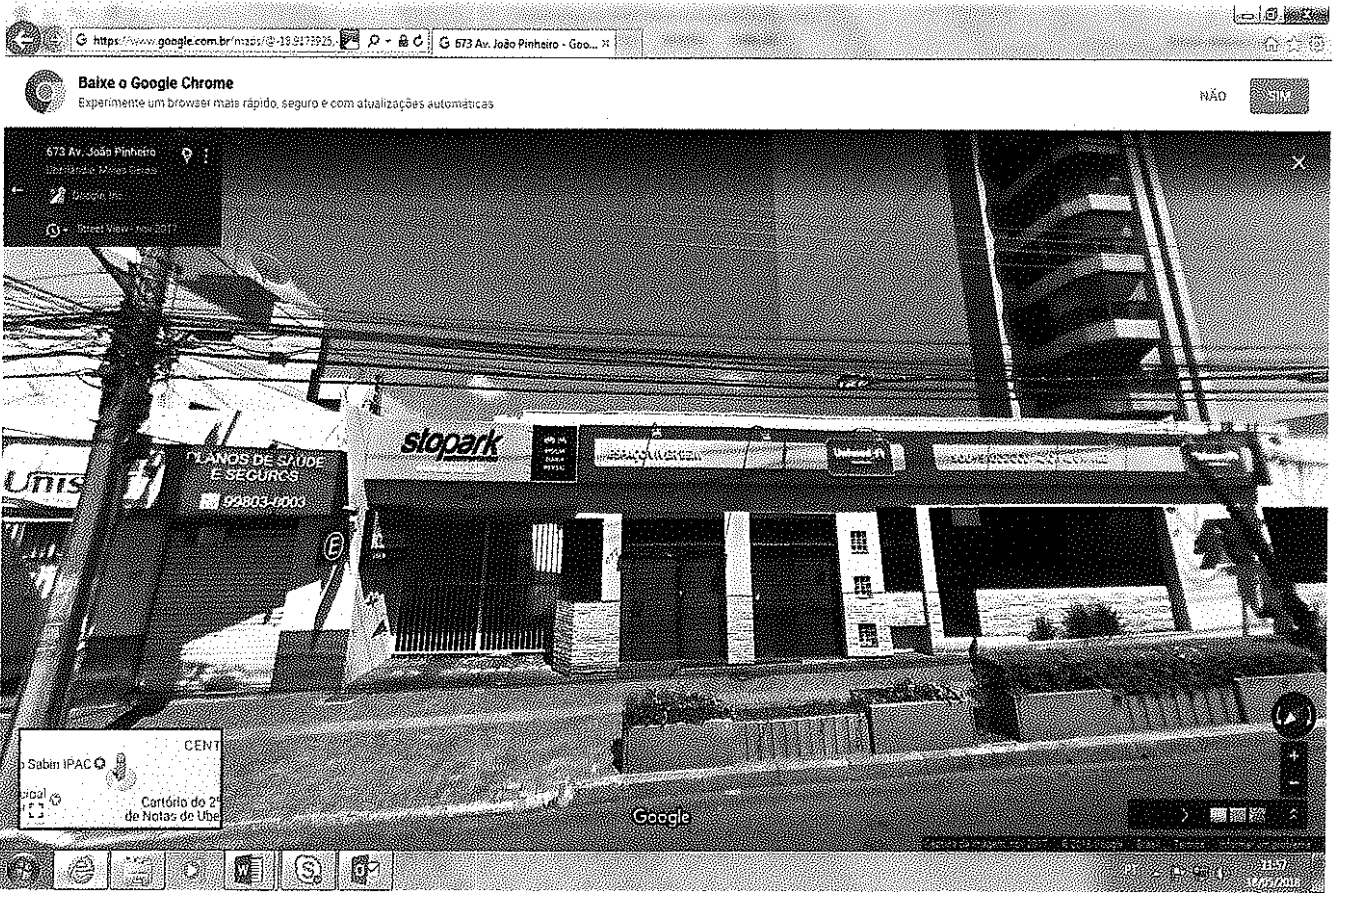

LALIN / PÁS. N.º
PR 859

PR