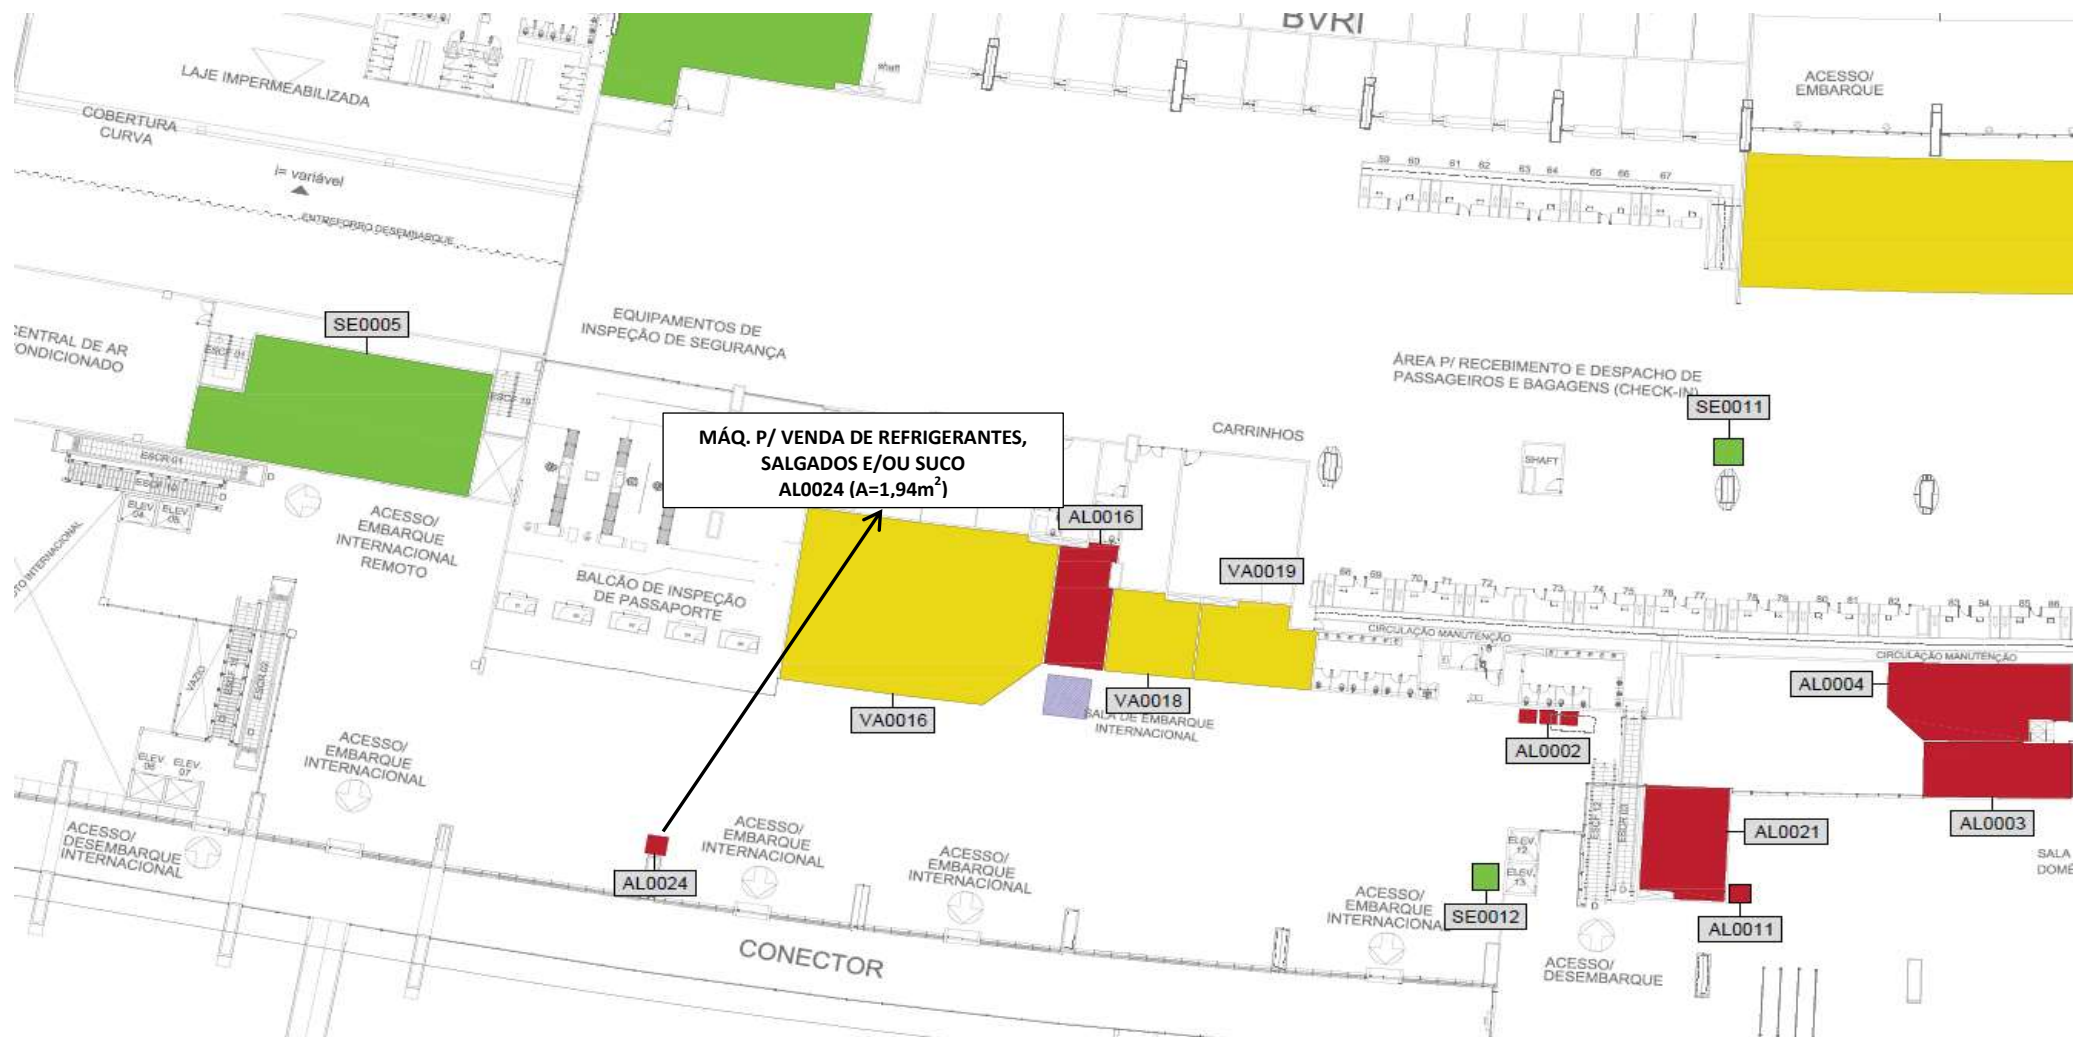

AEROPORTO INTERNACIONAL DE MANAUS/EDUARDO GOMES – SBEG
TERMINAL DE PASSAGEIROS 1 – TPS 1

CROQUI DE LOCALIZAÇÃO

TÉRREO