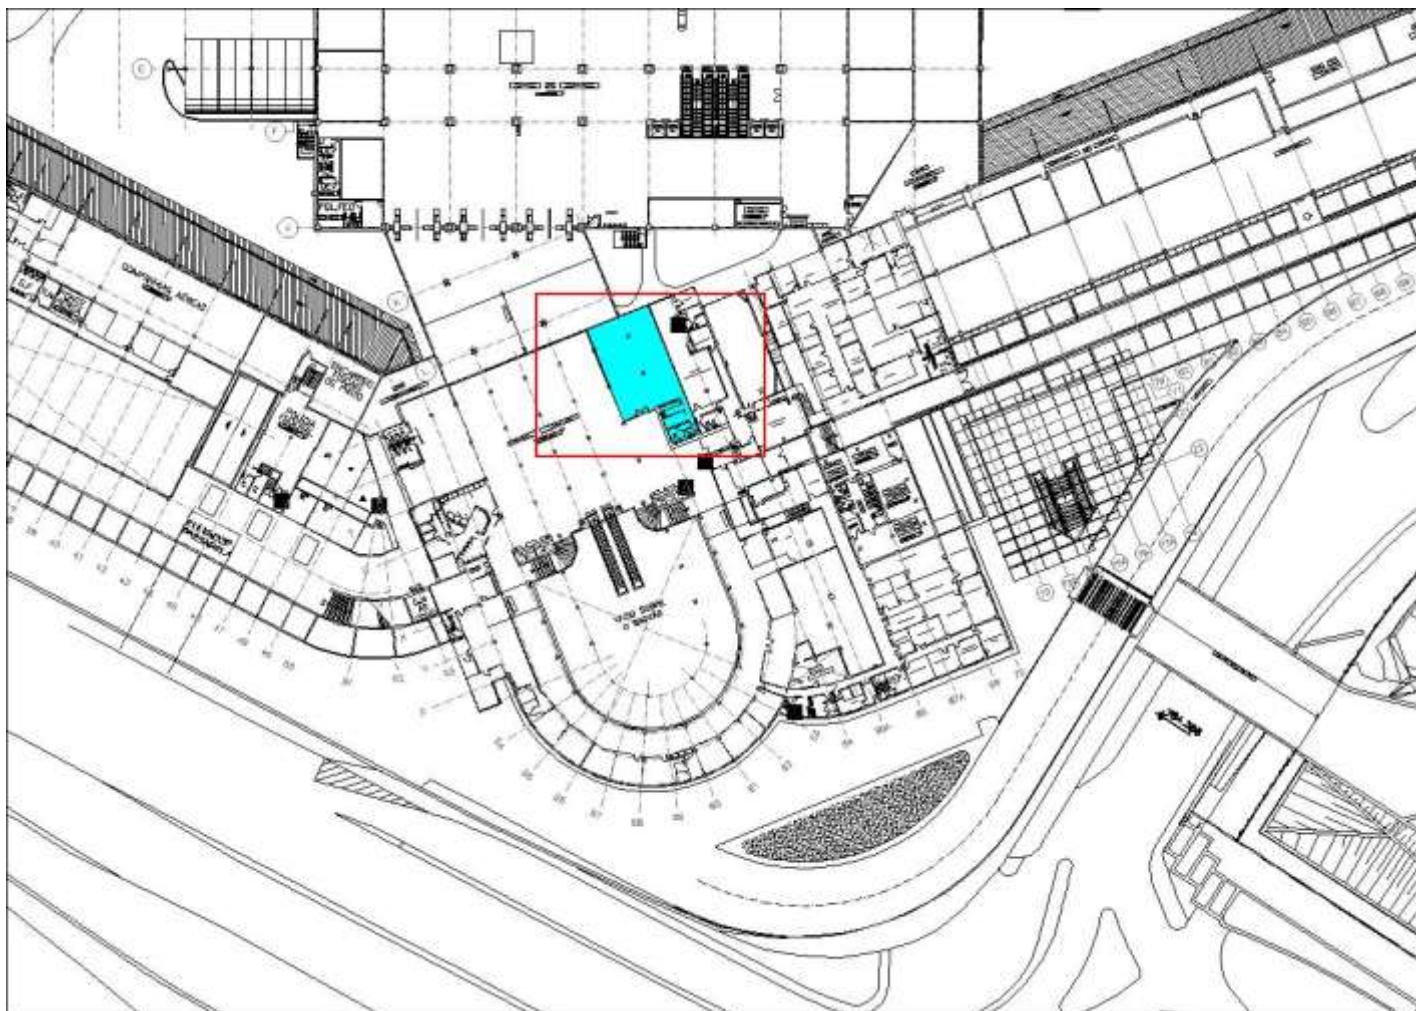

AEROPORTO DE SÃO PAULO / CONGONHAS

Croqui de Localização

**SAGUÃO CENTRAL – 1.º PISO DO TERMINAL DE PASSAGEIROS – 178,00 M²
SBSP.01.P.SE.01.028**

**Empresa Brasileira de Infraestrutura Aeroportuária
Aeroporto de São Paulo/Congonhas**