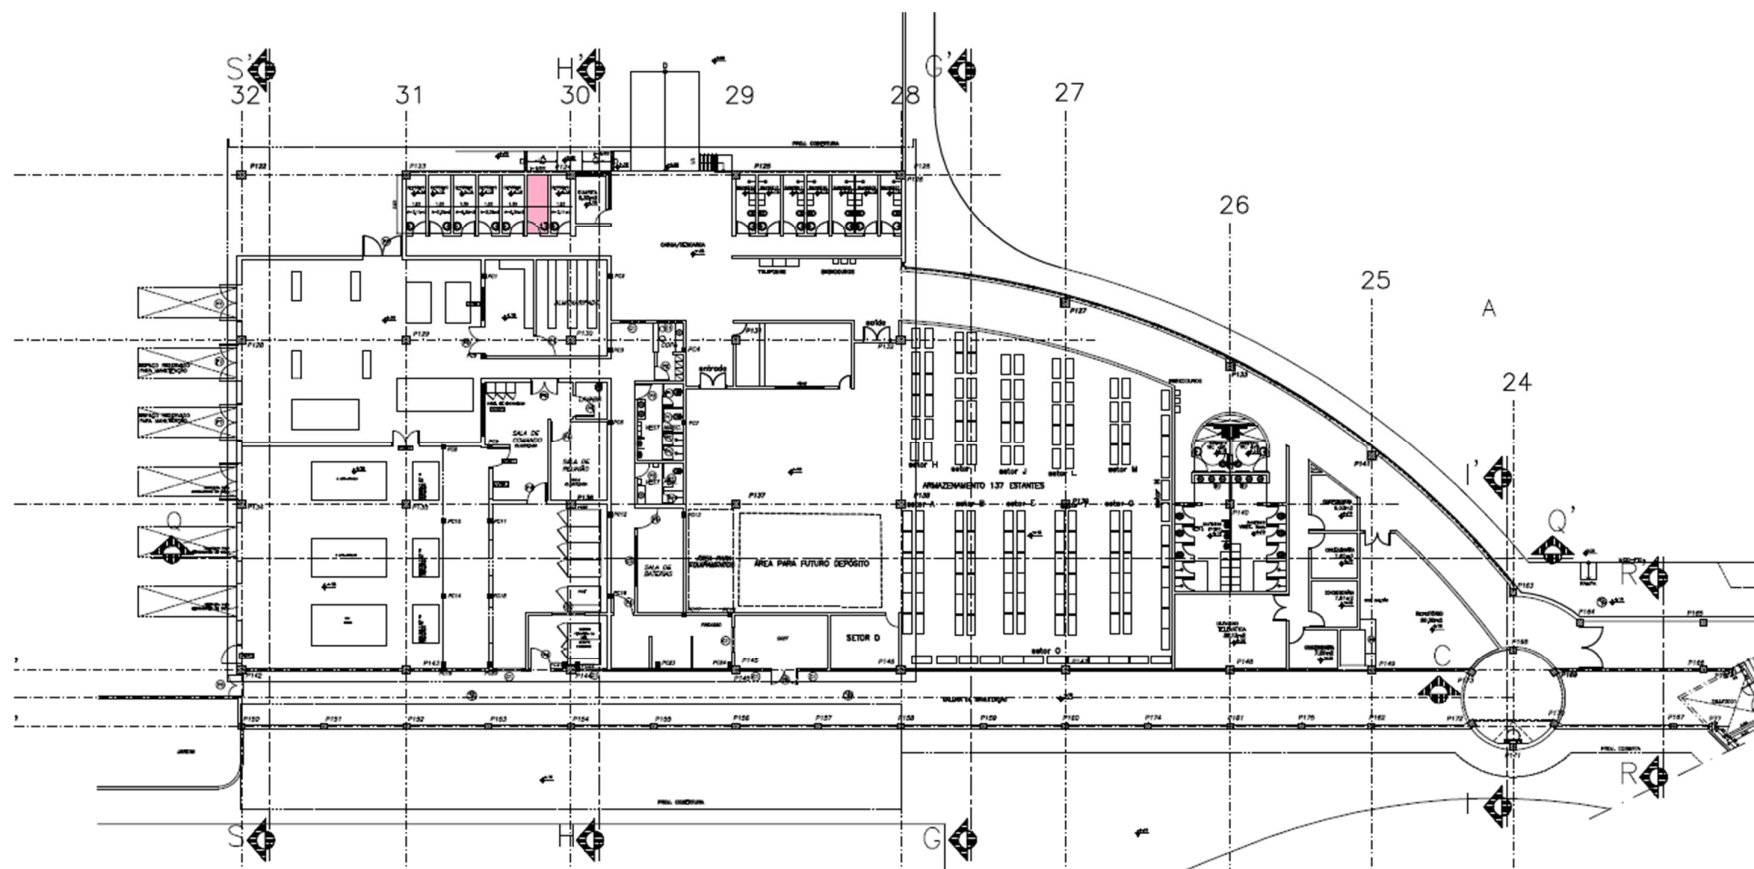

# AEROPORTO INTERNACIONAL DE MACEIO/ZUMBI DOS PALMARES

ATIVIDADE: DEPÓSITO COMERCIAL

UNIDADE: 05

ÁREA: 3,36M<sup>2</sup>

LOCALIZAÇÃO: CUT - CENTRAL DE UTILIDADES - PRÉDIO ANEXO AO TERMINAL DE PASSAGEIROS